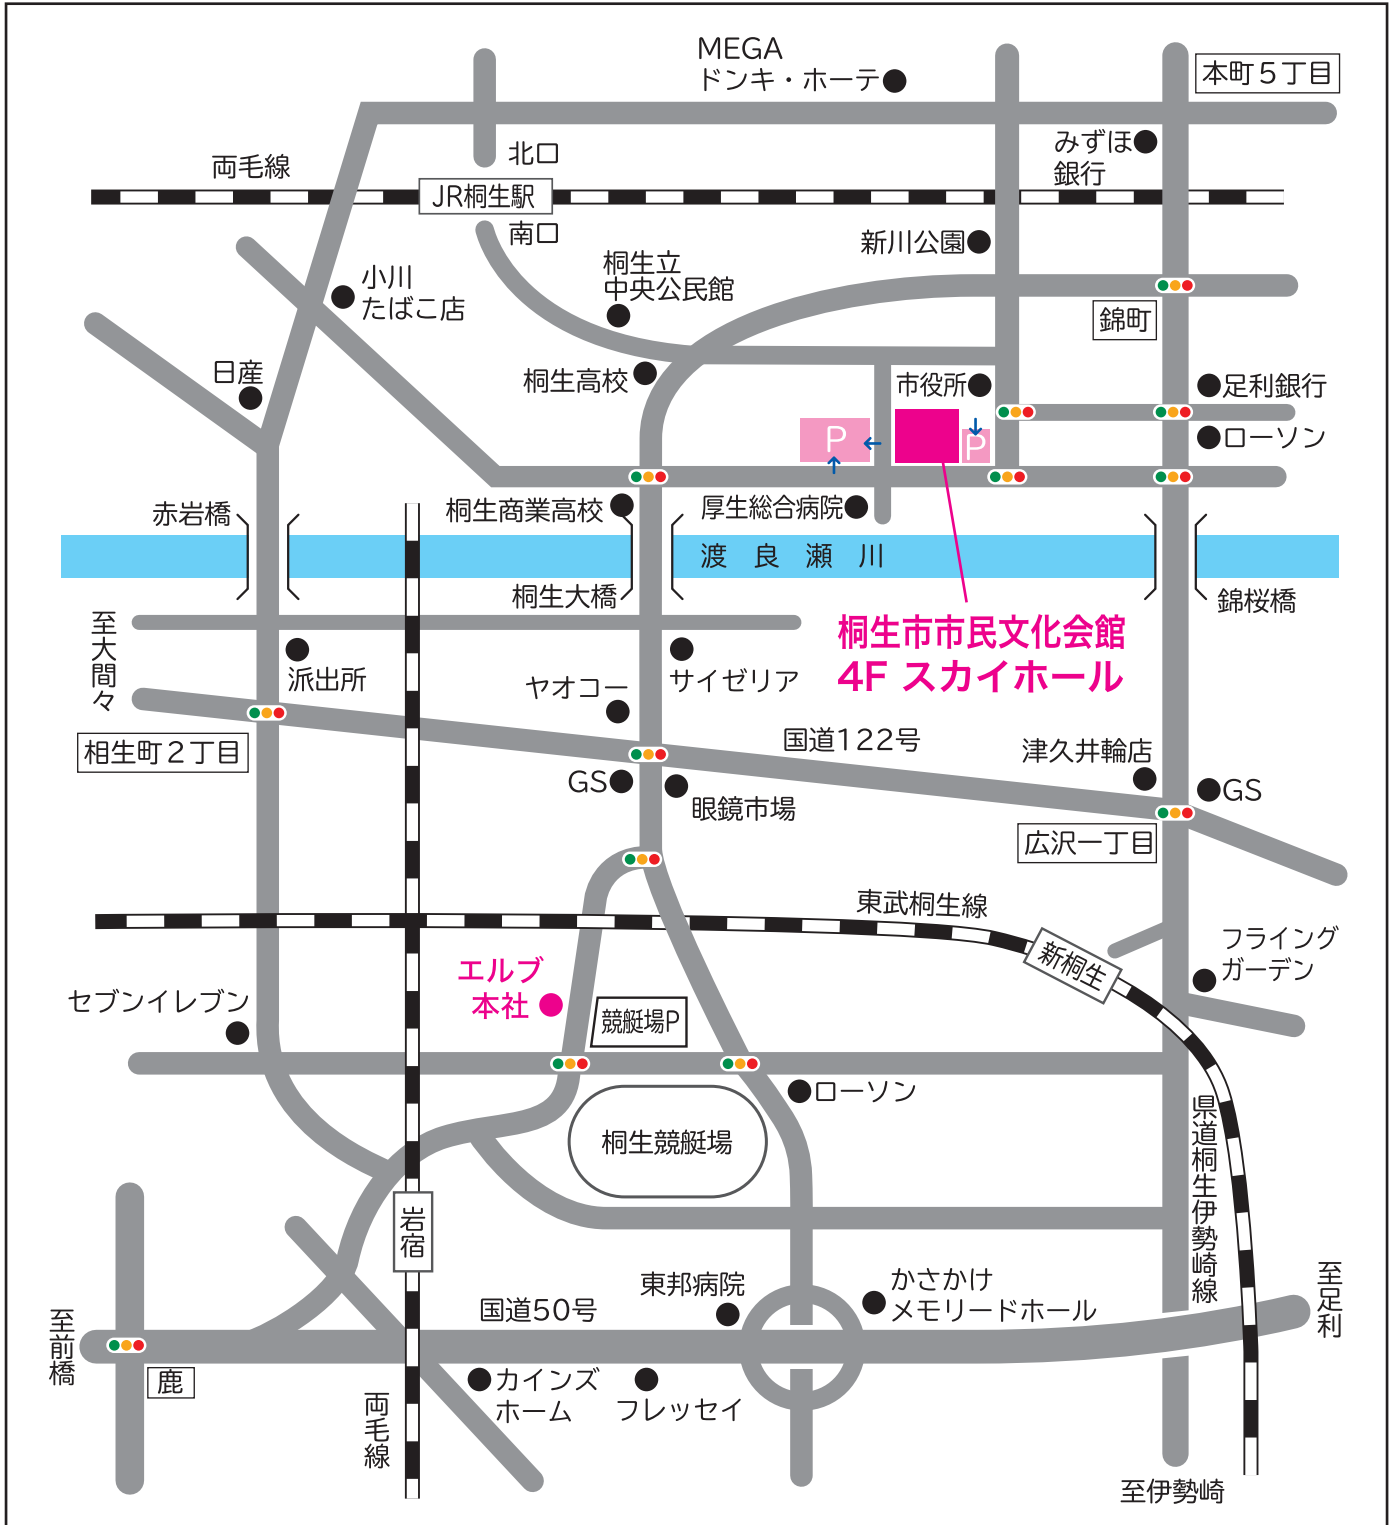

桐生市市民文化会館 4F スカイホール ご案内図

会場住所／群馬県桐生市織姫町2-5
連絡先／0277-55-5075 (株式会社エルブ)

■交通のご案内／JR桐生駅南口から徒歩15分
東武新桐生駅から車で約5分