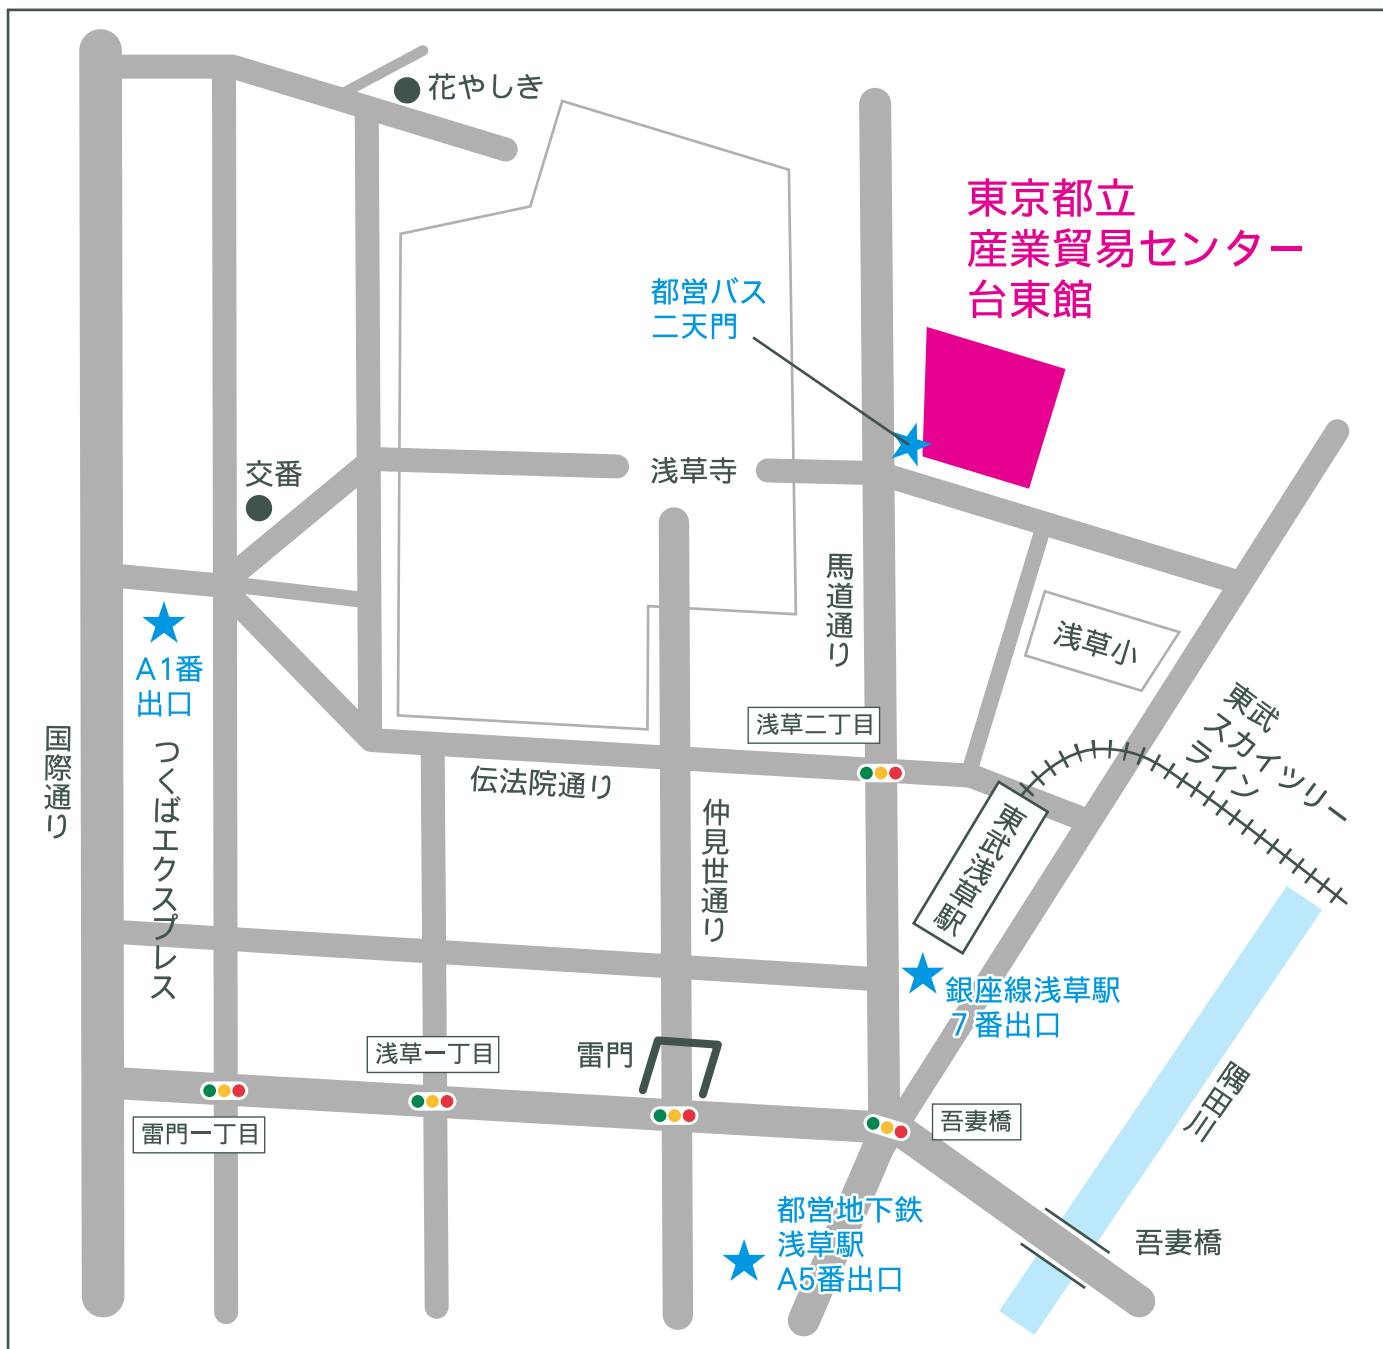

東京都立産業貿易センター 台東館 ご案内図

会場住所／東京都台東区花川戸 2-6-5

■交通のご案内

- 東京メトロ銀座線「浅草駅(7番出口)」から徒歩5分
- 東武スカイツリーライン「浅草駅」から徒歩5分
- 都営浅草線「浅草駅(A5番出口)」から徒歩8分
- つくばエクスプレス「浅草駅(A1番出口)」から徒歩9分
- 浅草バス「二天門バス停」下車すぐ前

連絡先／株式会社エルブ TEL.0277-55-5075