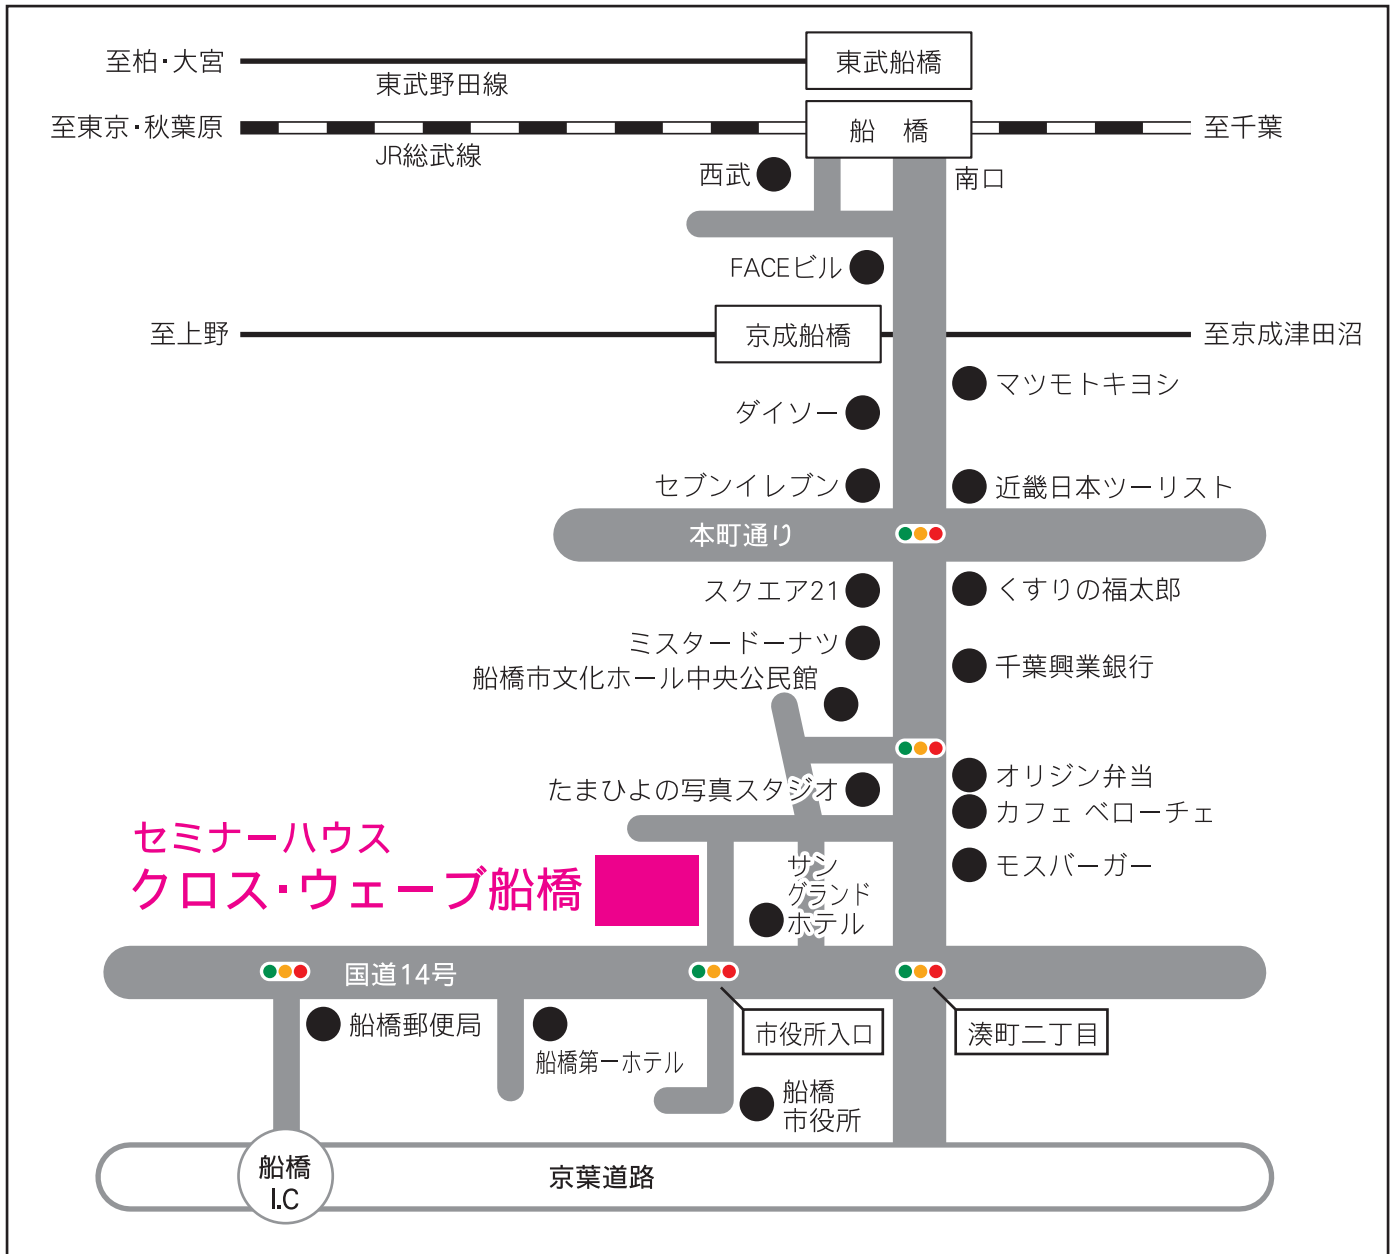

セミナーハウス

クロス・ウェーブ船橋 ご案内図

会場住所／千葉県船橋市本町2丁目9-3

■交通のご案内

〈JR船橋駅より徒歩10分〉

- ・東京駅から船橋駅までは、「総武線快速」で25分
- ・新宿駅から船橋駅までは、「総武線各停」で45分
- ※新宿～お茶の水間で中央線快速を利用すると、5～7分短縮できます。

〈京成船橋駅より徒歩7分〉

- ・羽田空港駅から京成船橋駅までは、京浜急行線～京成線直通快速で約70分
- ※時間帯によっては直通快速の運行が無い場合があります。
- その際は京浜急行線で品川駅までお越し頂き、総武線快速にお乗り換え、JR船橋駅へ。

〈車の場合〉

- ・船橋ICから約5分 近隣のコインパークをご利用ください。(近隣のコインパークとの提携はありません)

連絡先／株式会社エルブ **TEL.0277-55-5075**