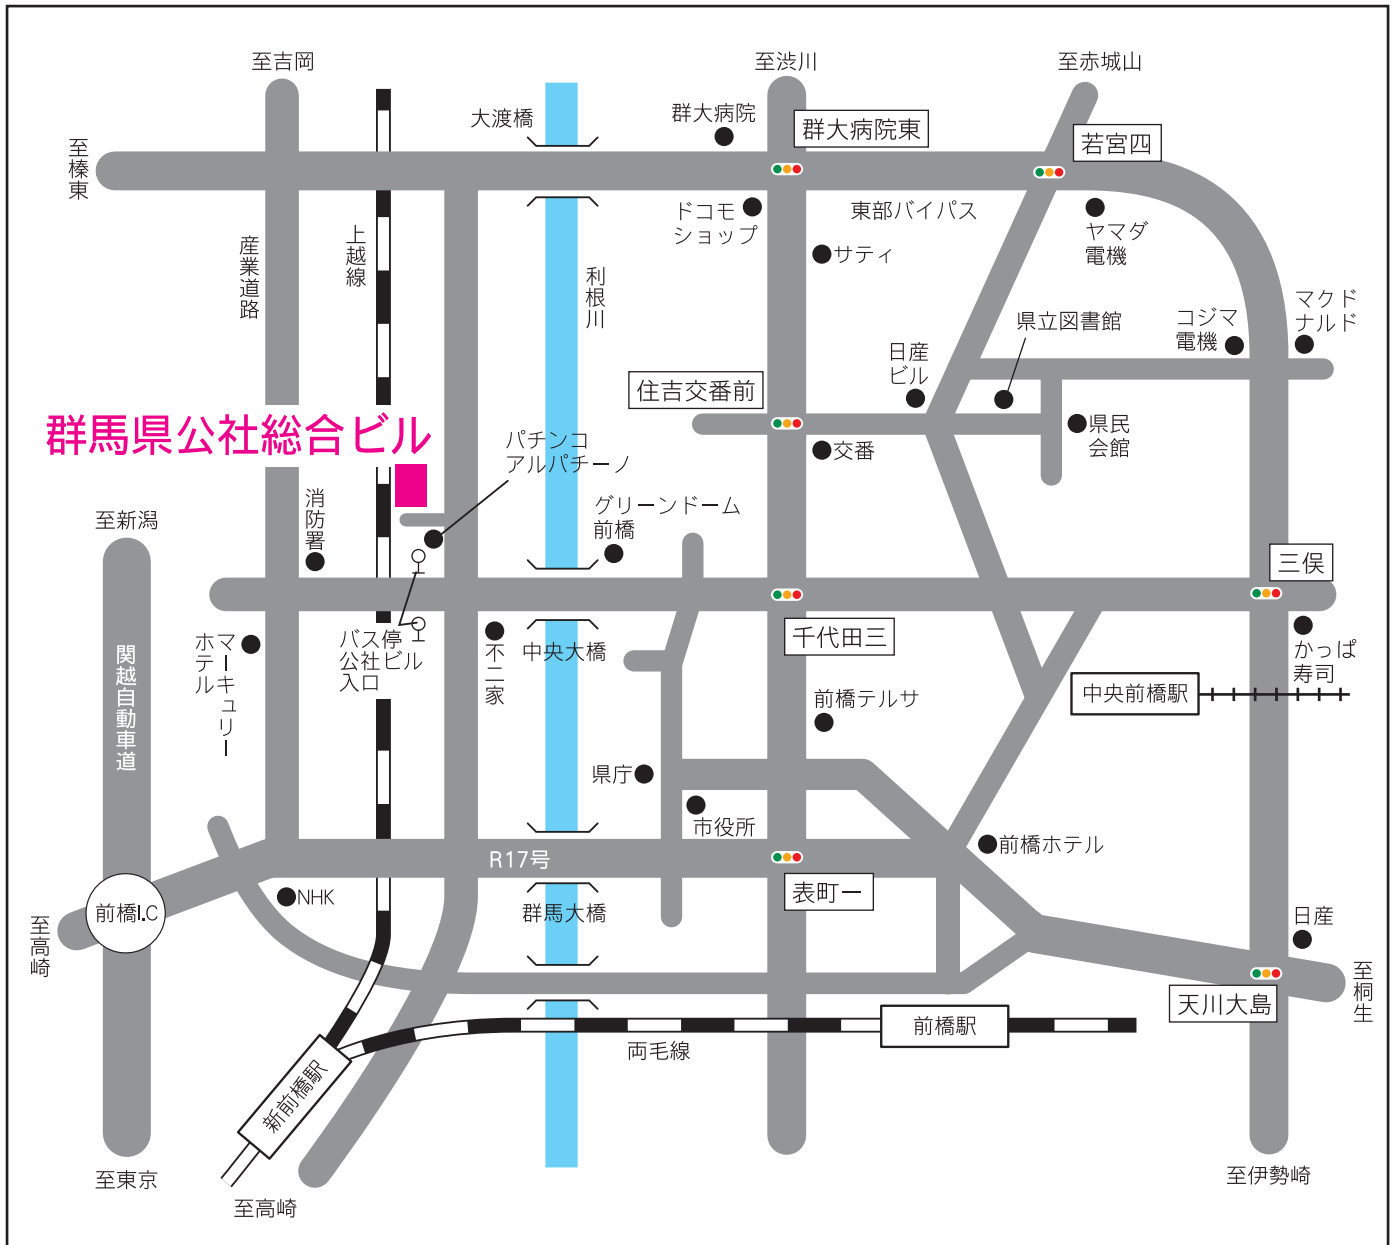

群馬県公社総合ビル ご案内図

会場住所／群馬県前橋市大渡町1-10-7

- 交通のご案内 / ・JR前橋駅←→JR新前橋駅バス利用
「公社ビル入口」バス停下車 徒歩約3分
- ・JR新前橋駅より車で約5分

連絡先／株式会社エルブ TEL.0277-55-5075