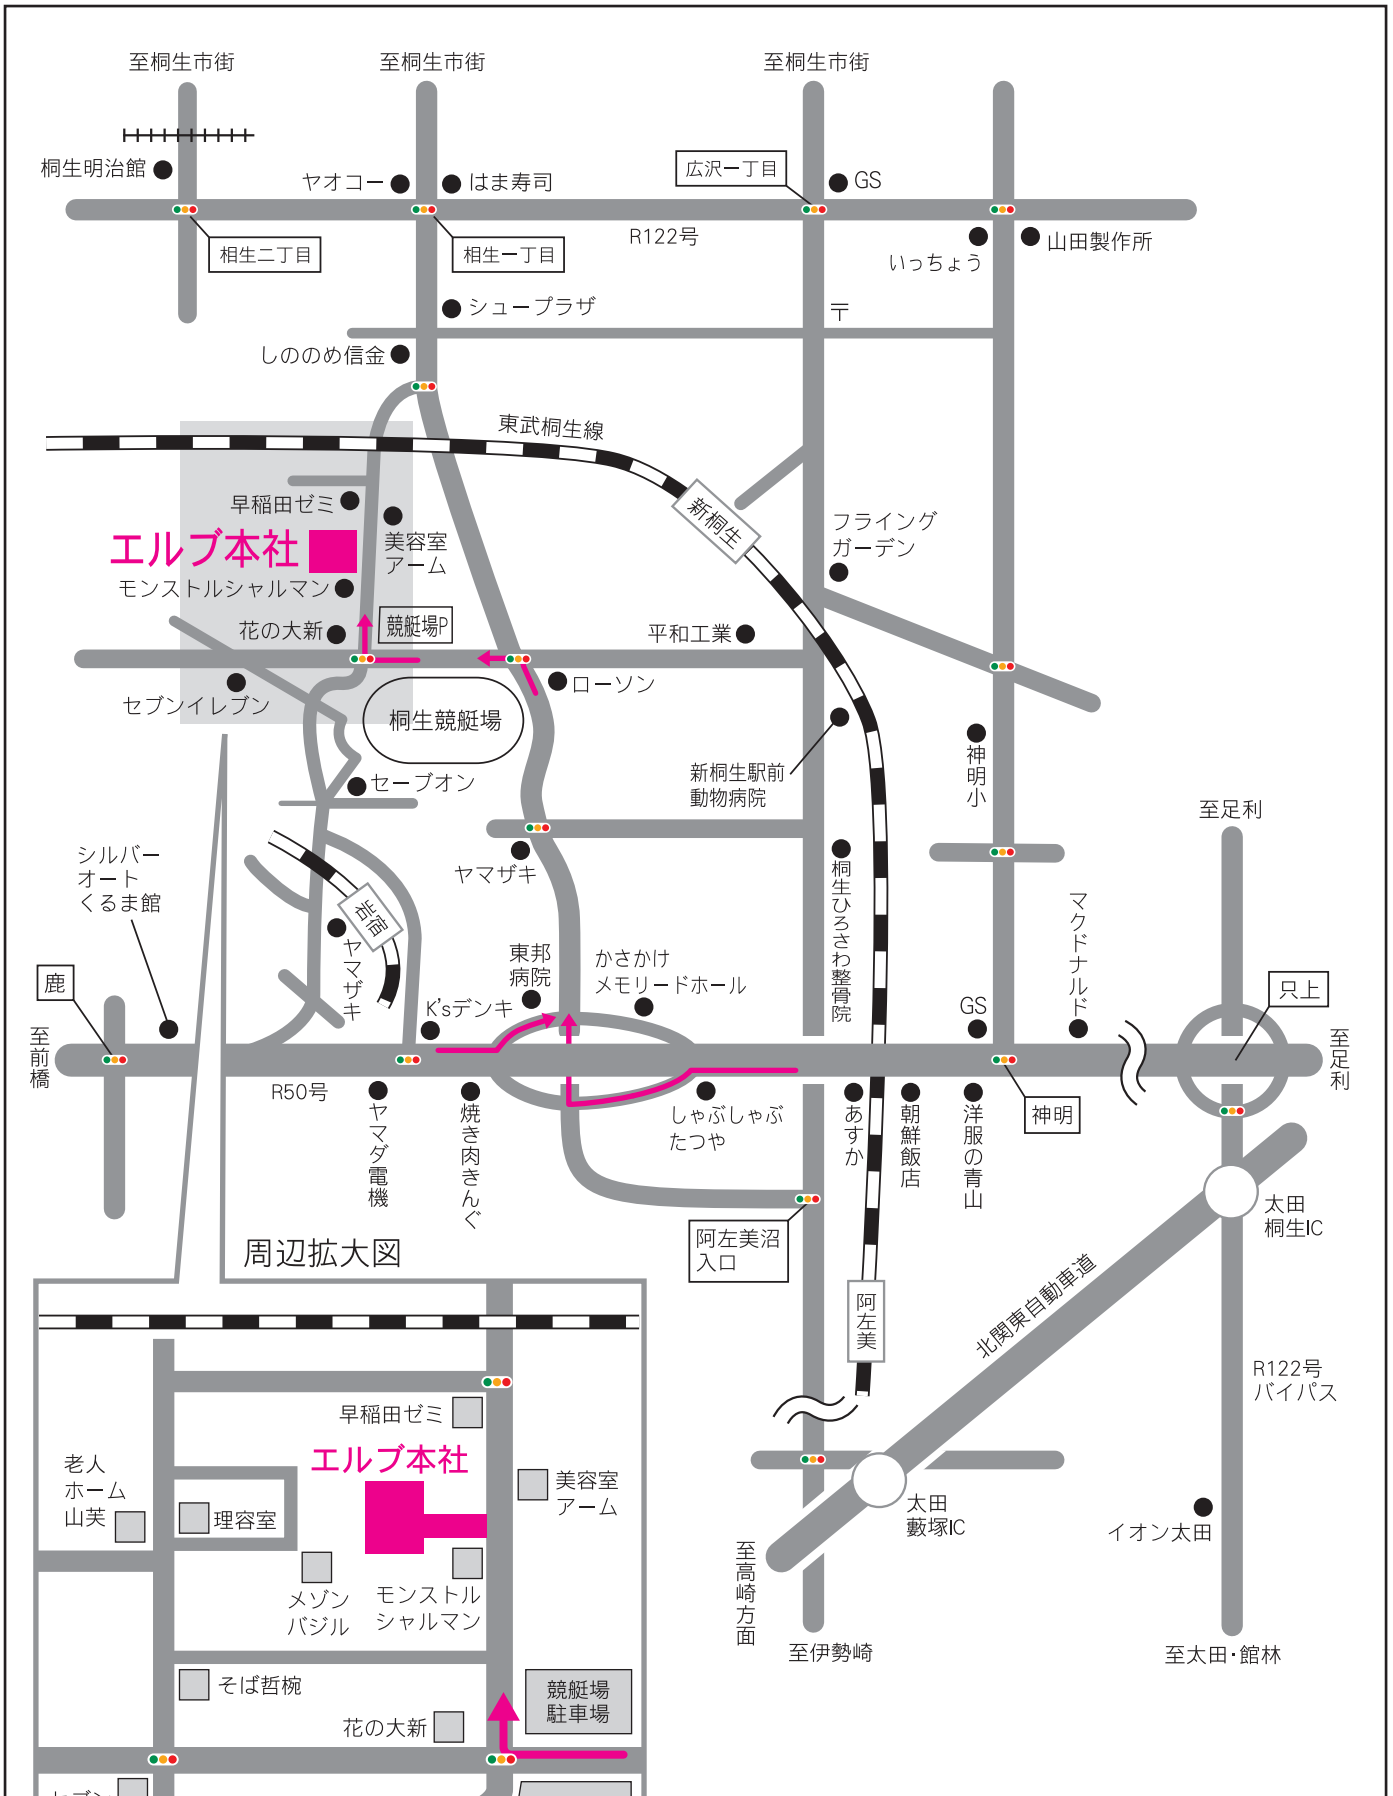

(株)エルブ本社 ご案内図

桐生市相生町1-615-2 TEL.0277-55-5075

■交通のご案内

- ・JR岩宿駅から車で約4分
- ・東武新桐生駅から車で約6分