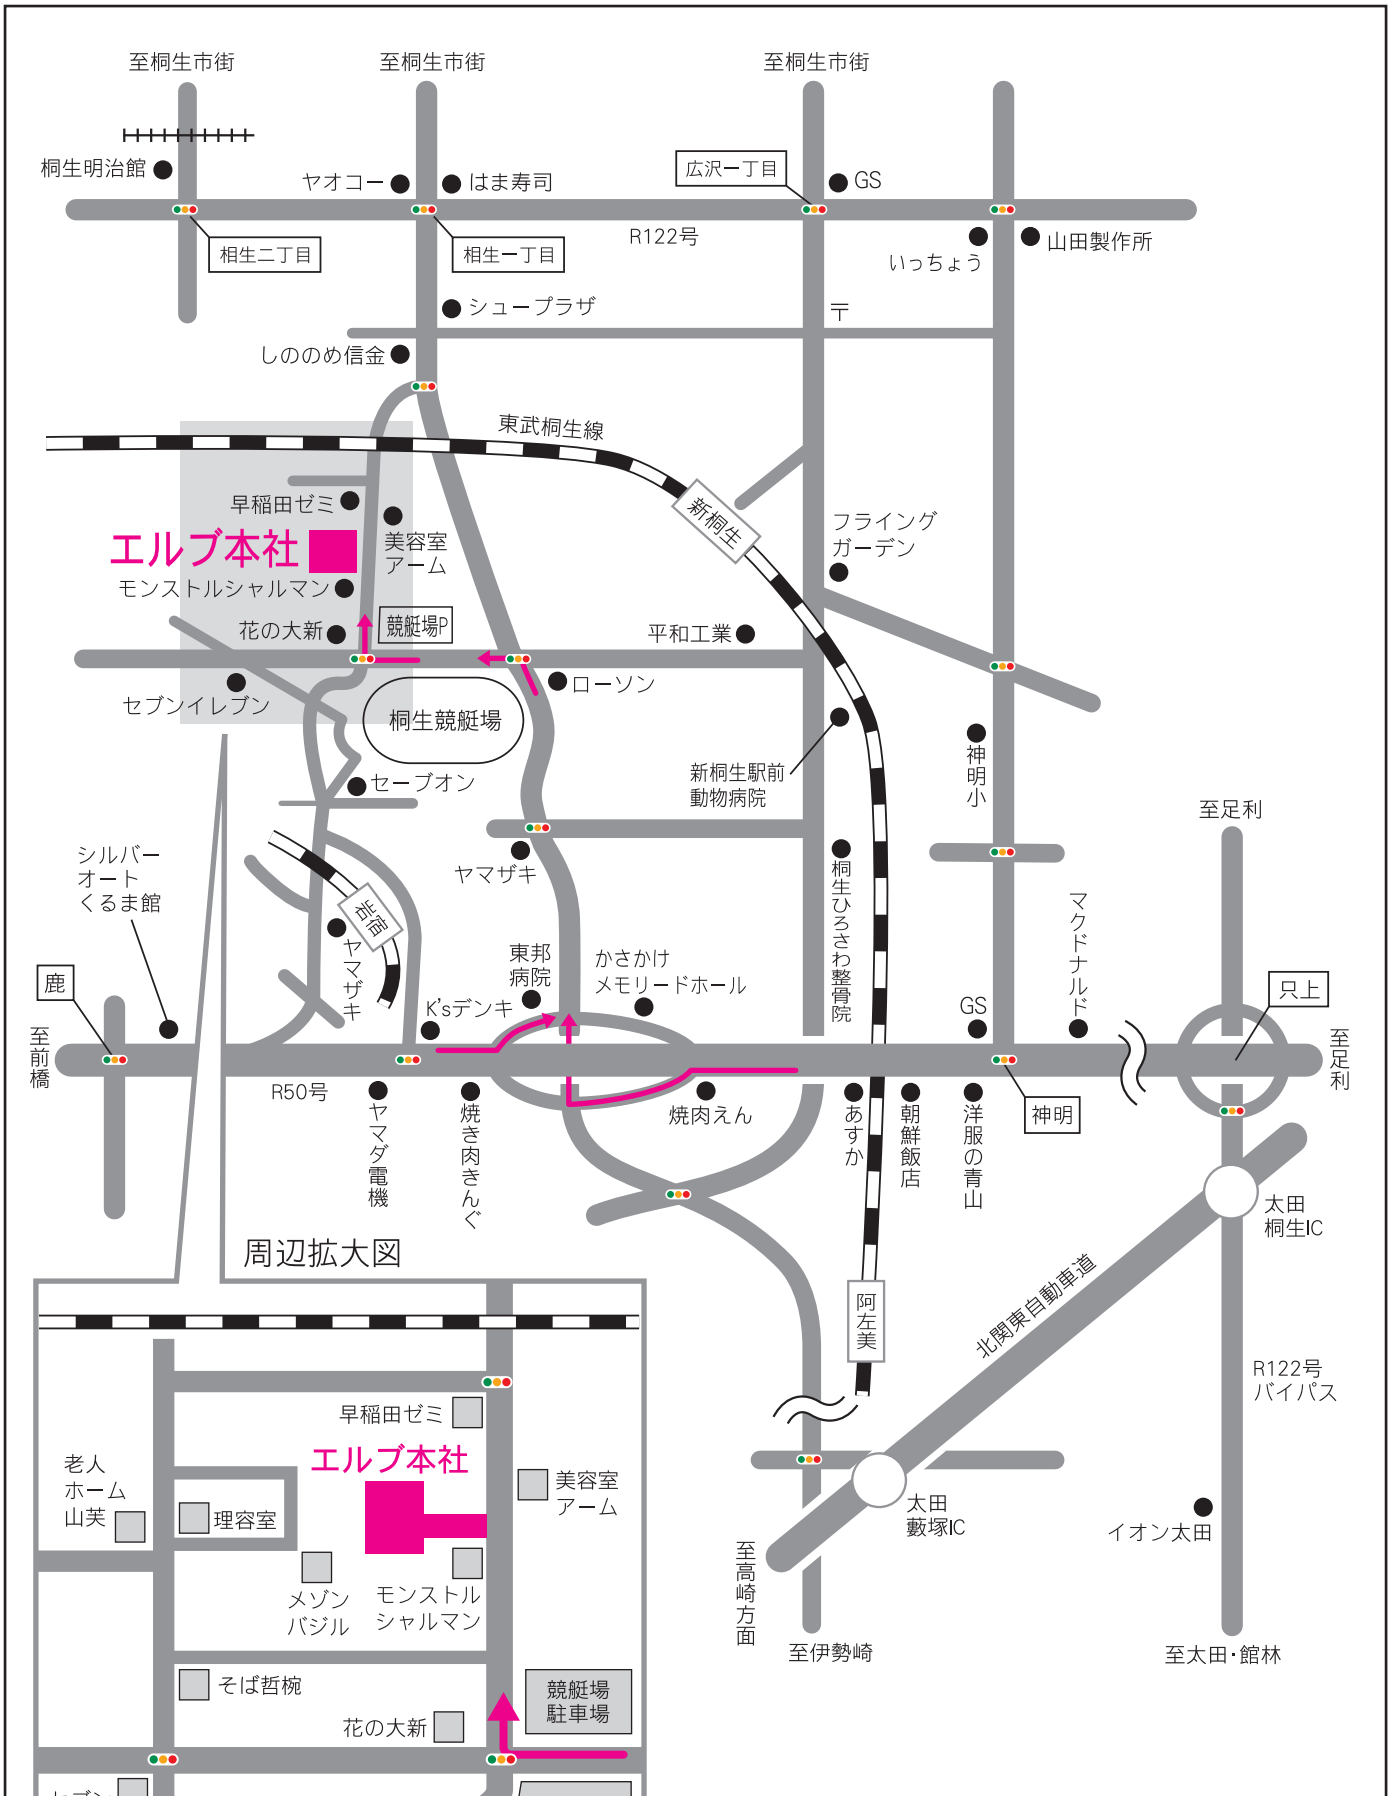

(株)エルブ本社 ご案内図

桐生市相生町1-615-2 TEL.0277-55-5075

交通のご案内

- ・JR岩宿駅から車で約4分
- ・東武新桐生駅から車で約6分