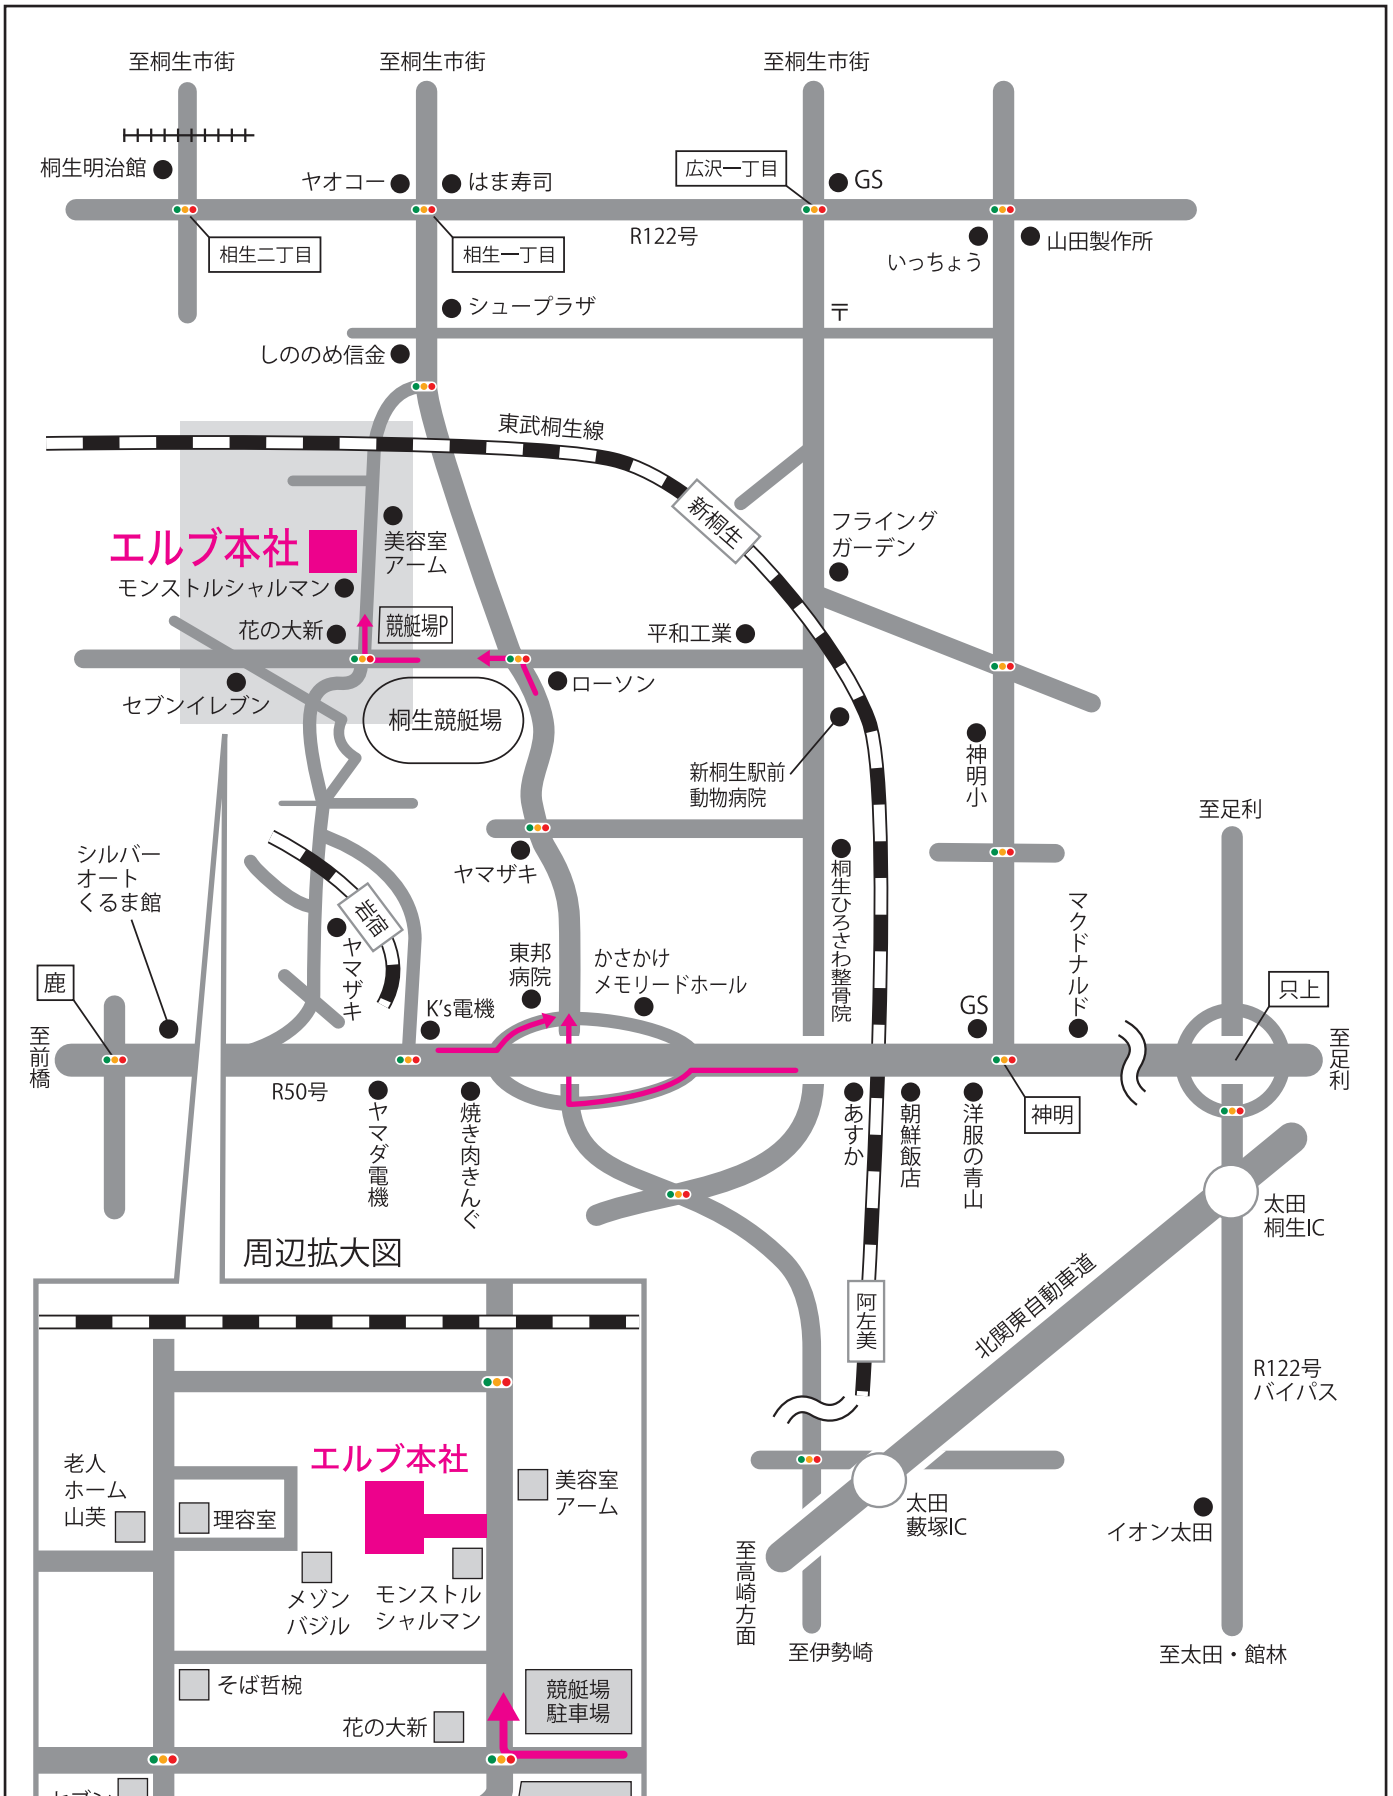

(株) エルブ本社 ご案内図

桐生市相生町1-615-2 TEL.0277-55-5075

■交通のご案内

- ・JR岩宿駅から車で約4分
- ・東武新桐生駅から車で約6分