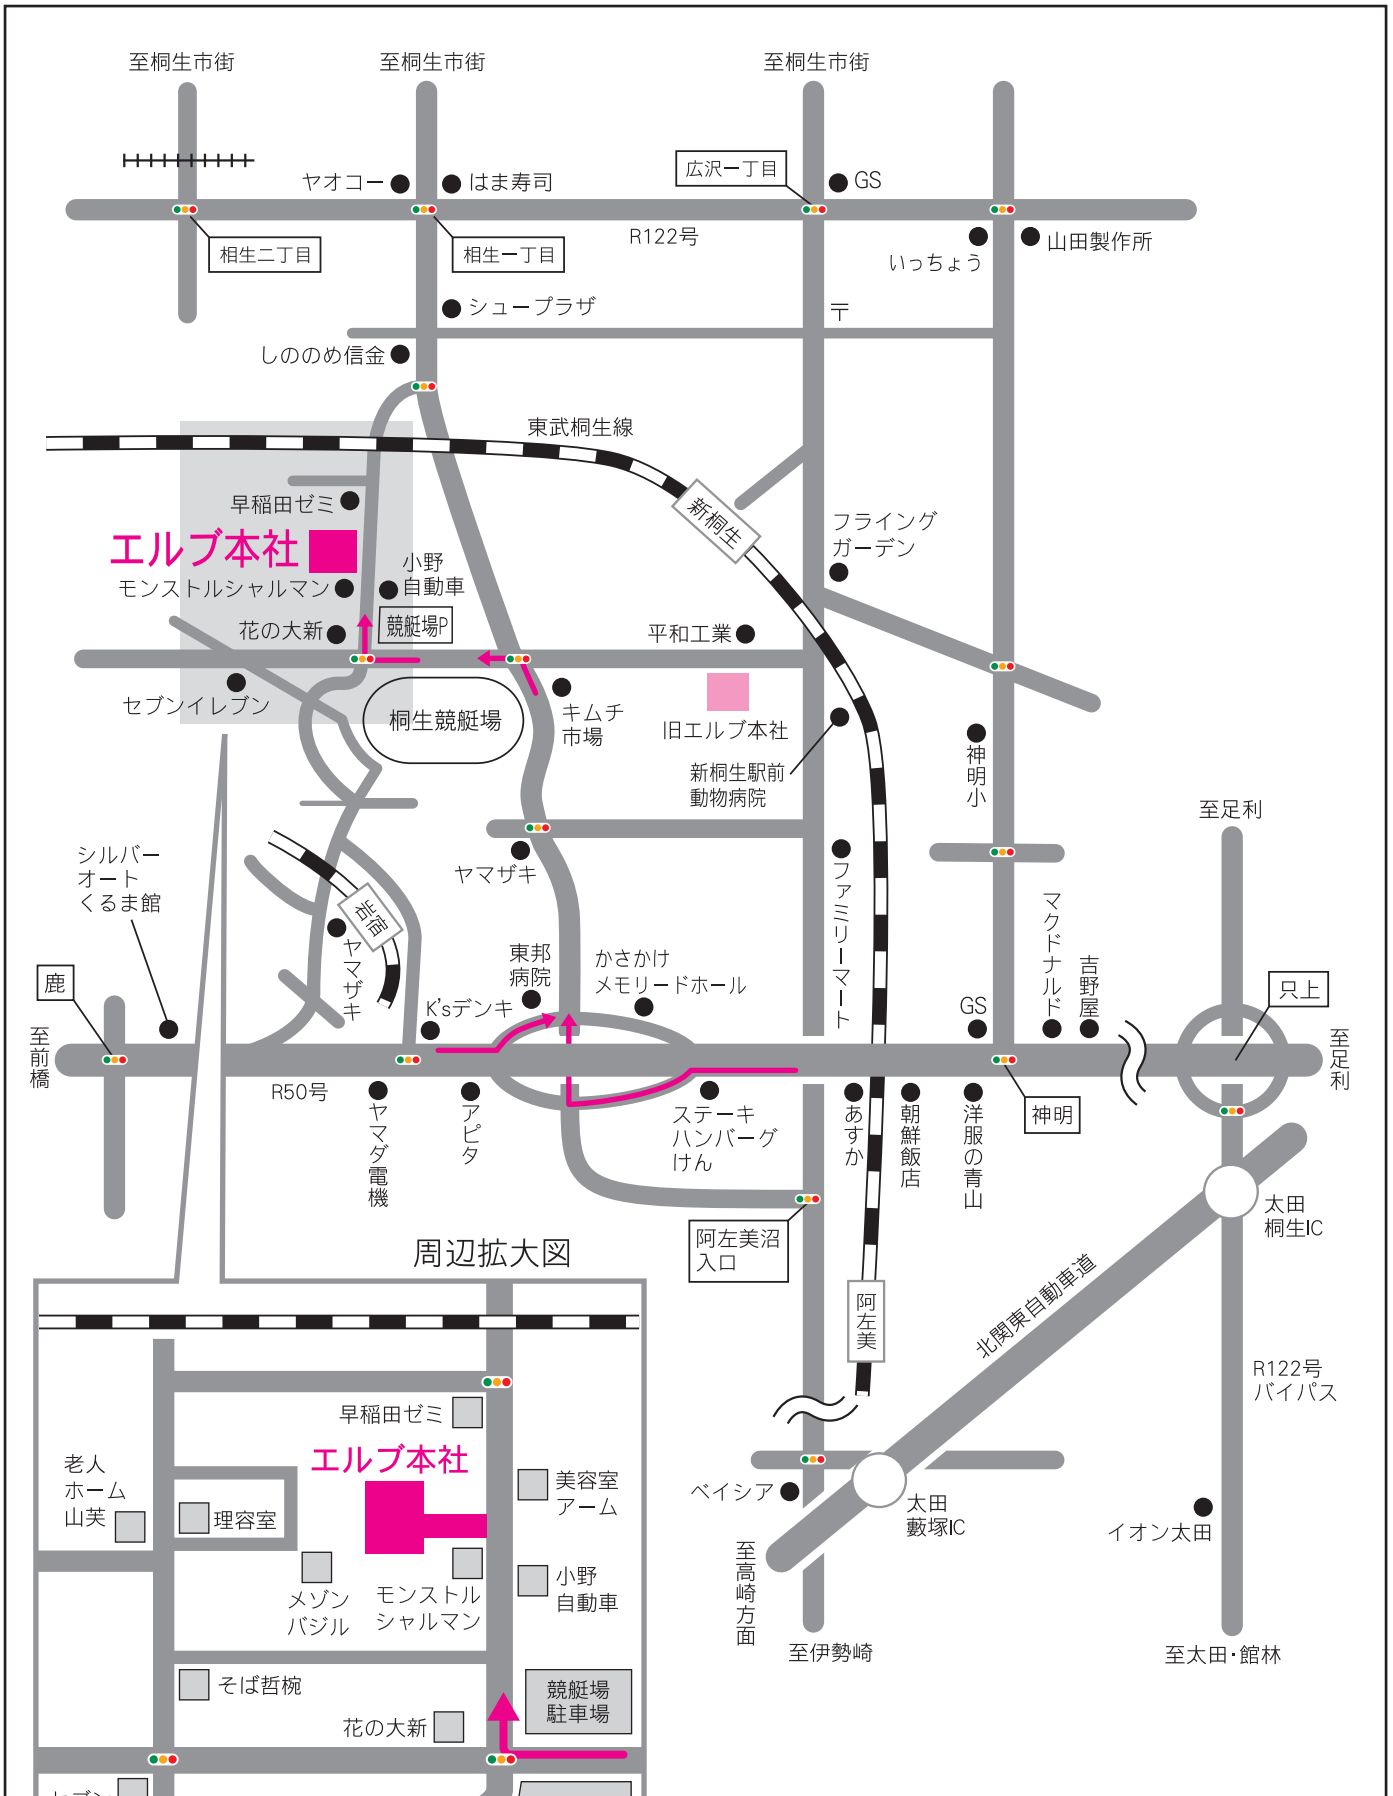

(株)エルブ本社 ご案内図

桐生市相生町1-615-2 TEL.0277-55-5075

周辺拡大図

■交通のご案内

- ・JR岩宿駅から車で約4分
- ・東武新桐生駅から車で約6分