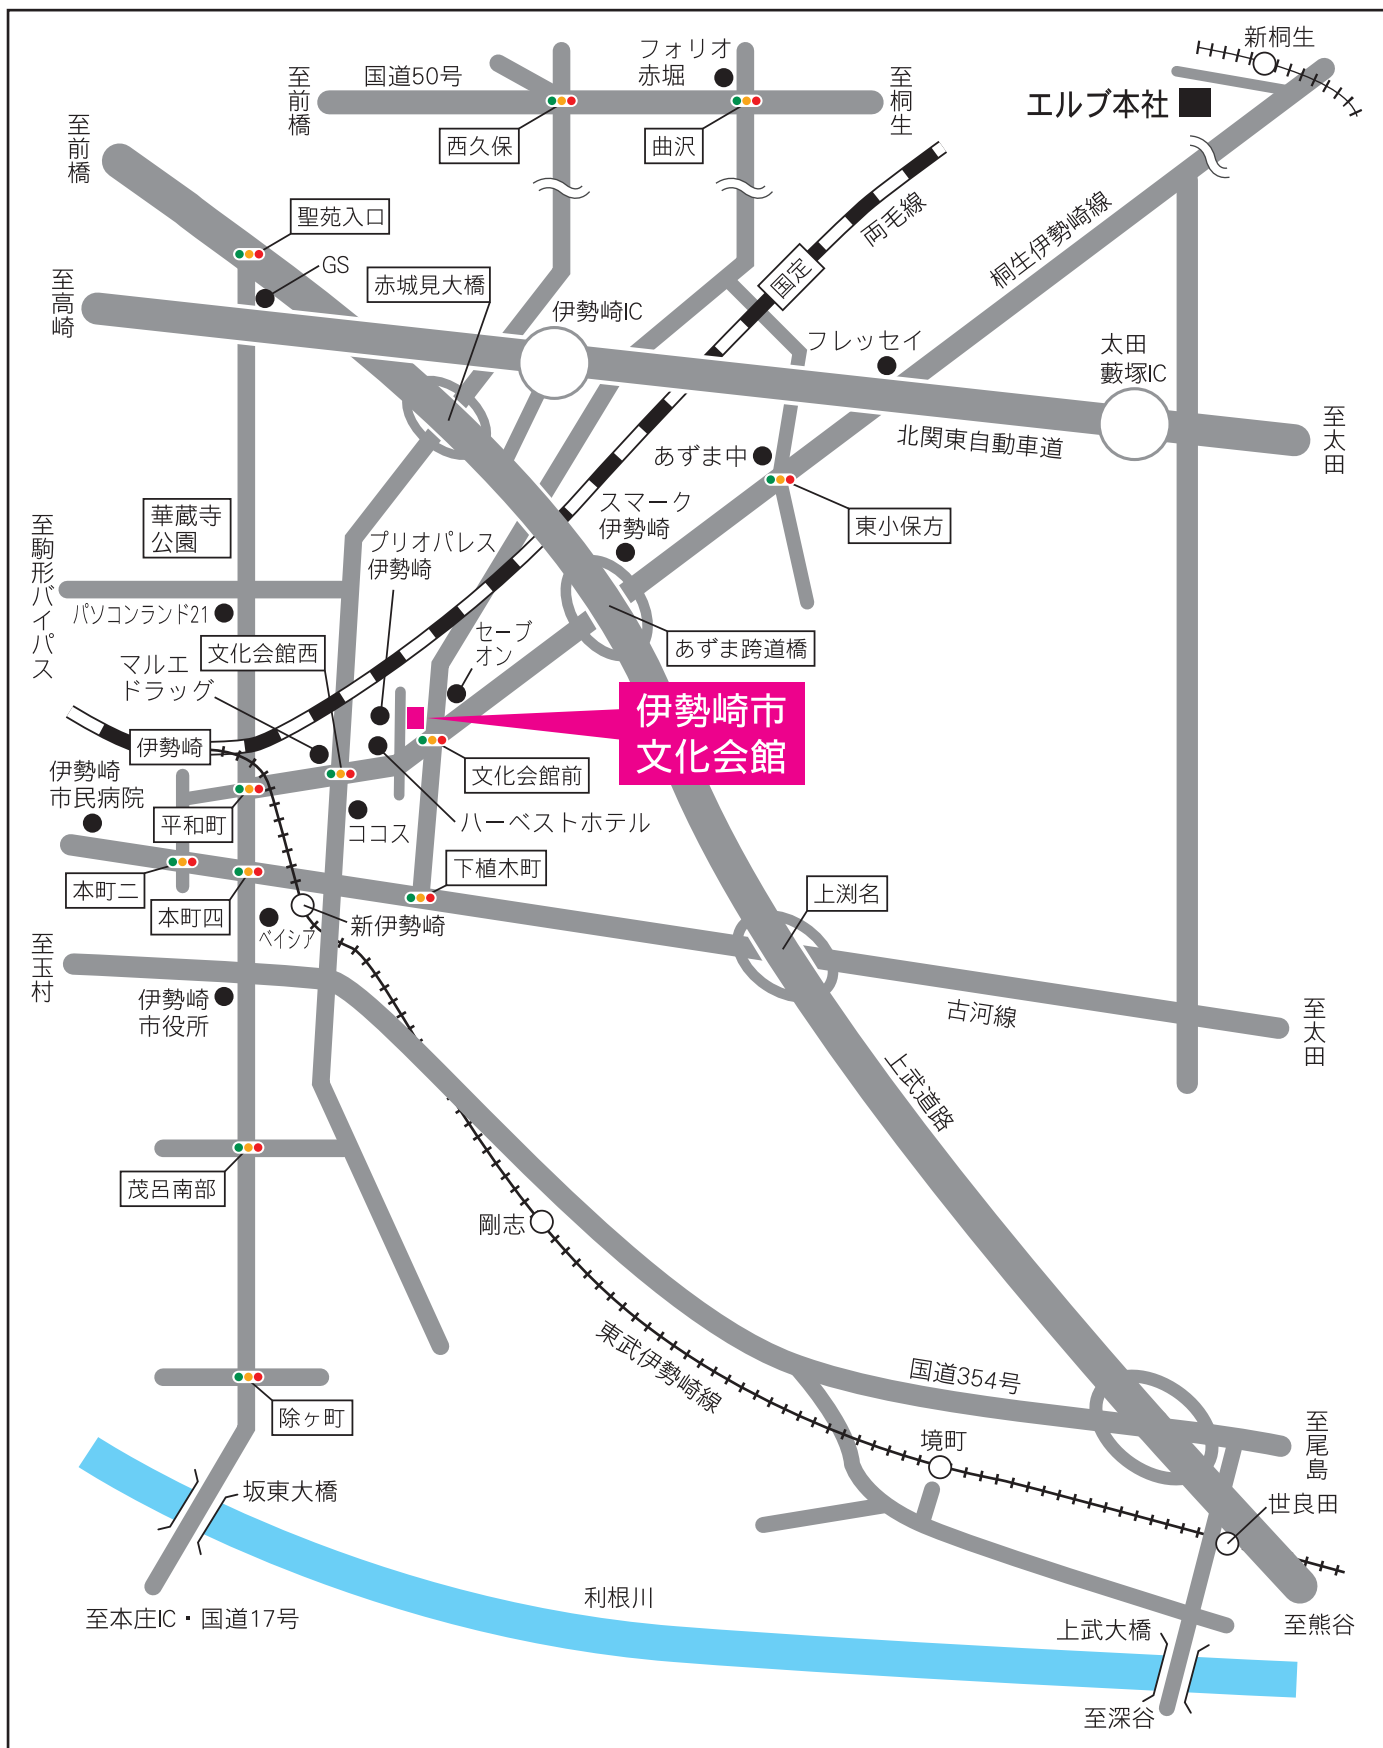

伊勢崎市文化会館 ご案内図

会場住所／群馬県伊勢崎市昭和町3918

■交通のご案内／JR伊勢崎駅・東武新伊勢崎駅より車で約5分
伊勢崎ICより車で約10分

連絡先／株式会社エルブ **TEL.0277-55-5075**