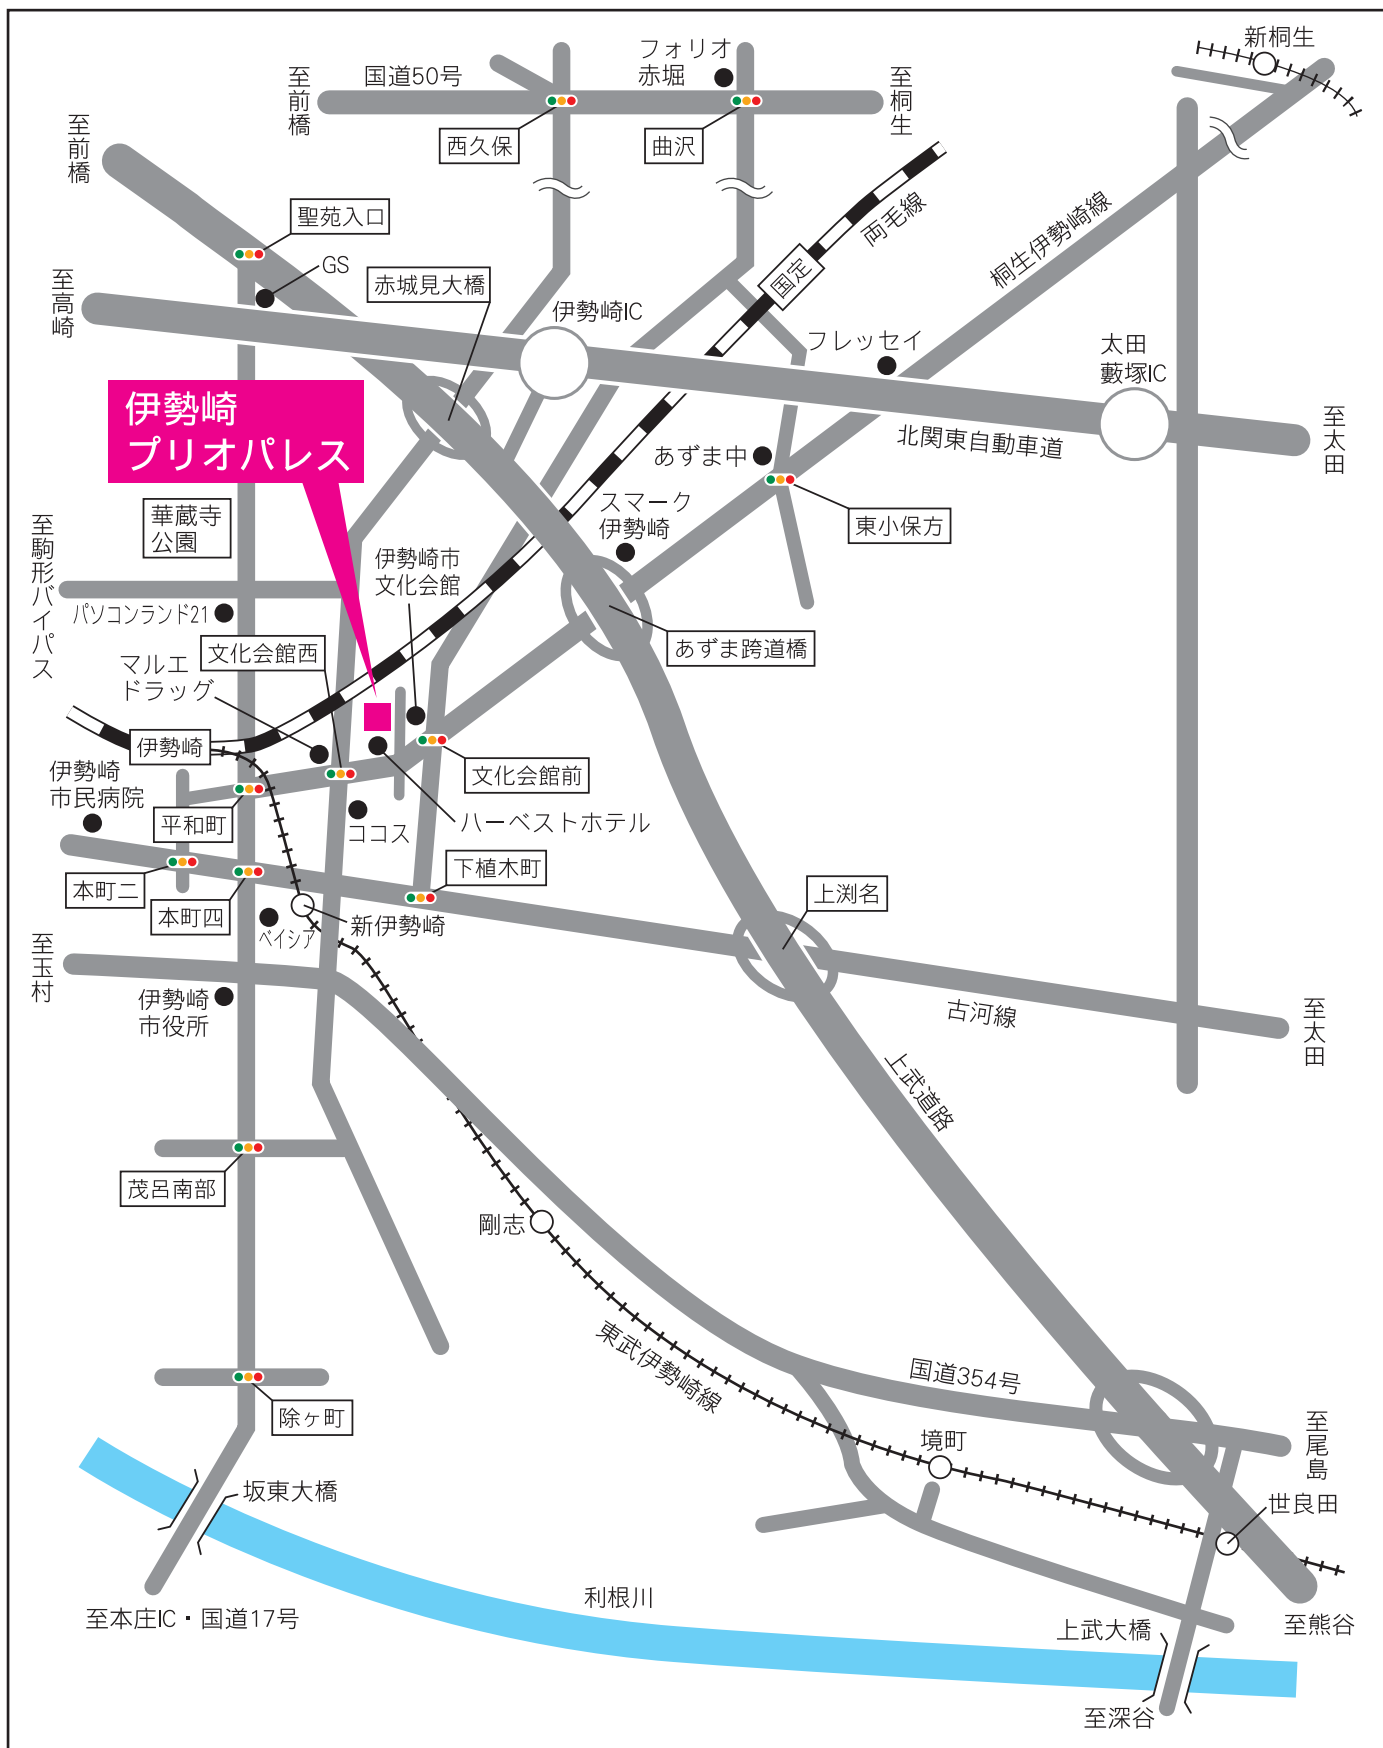

# 伊勢崎プリオパレス ご案内図

会場住所／群馬県伊勢崎市昭和町3827

■交通のご案内／JR伊勢崎駅・東武新伊勢崎駅より車で約5分  
伊勢崎ICより車で約10分

連絡先／株式会社エルブ **TEL.0277-55-5075**