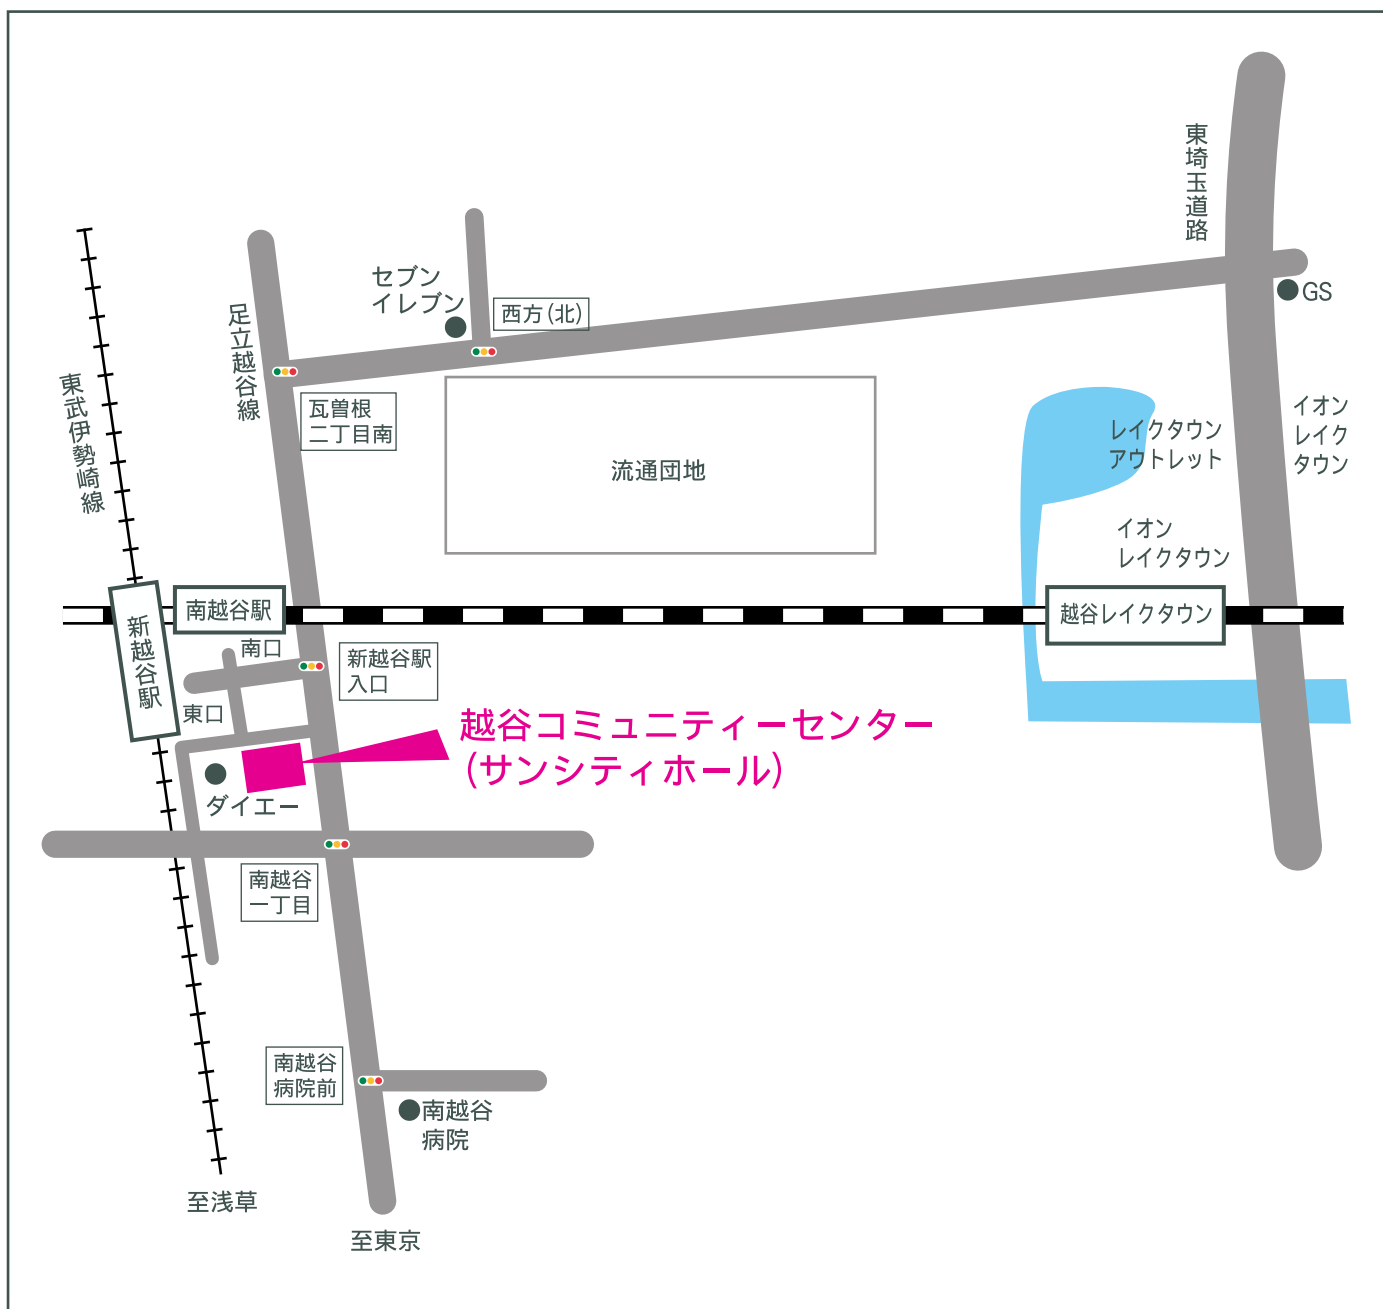

# 越谷コミュニティセンター ご案内図

(サンシティホール)

会場住所／埼玉県越谷市南越谷1-2876-1

## ■交通のご案内

- JR武蔵野線【南越谷駅(南口)】より徒歩3分
- 東武スカイツリーライン【新越谷駅(東口)】より徒歩3分(地下鉄日比谷線・半蔵門線直通)
- 東京外環自動車道・草加ICより10分

連絡先／株式会社エルブ **TEL.0277-55-5075**