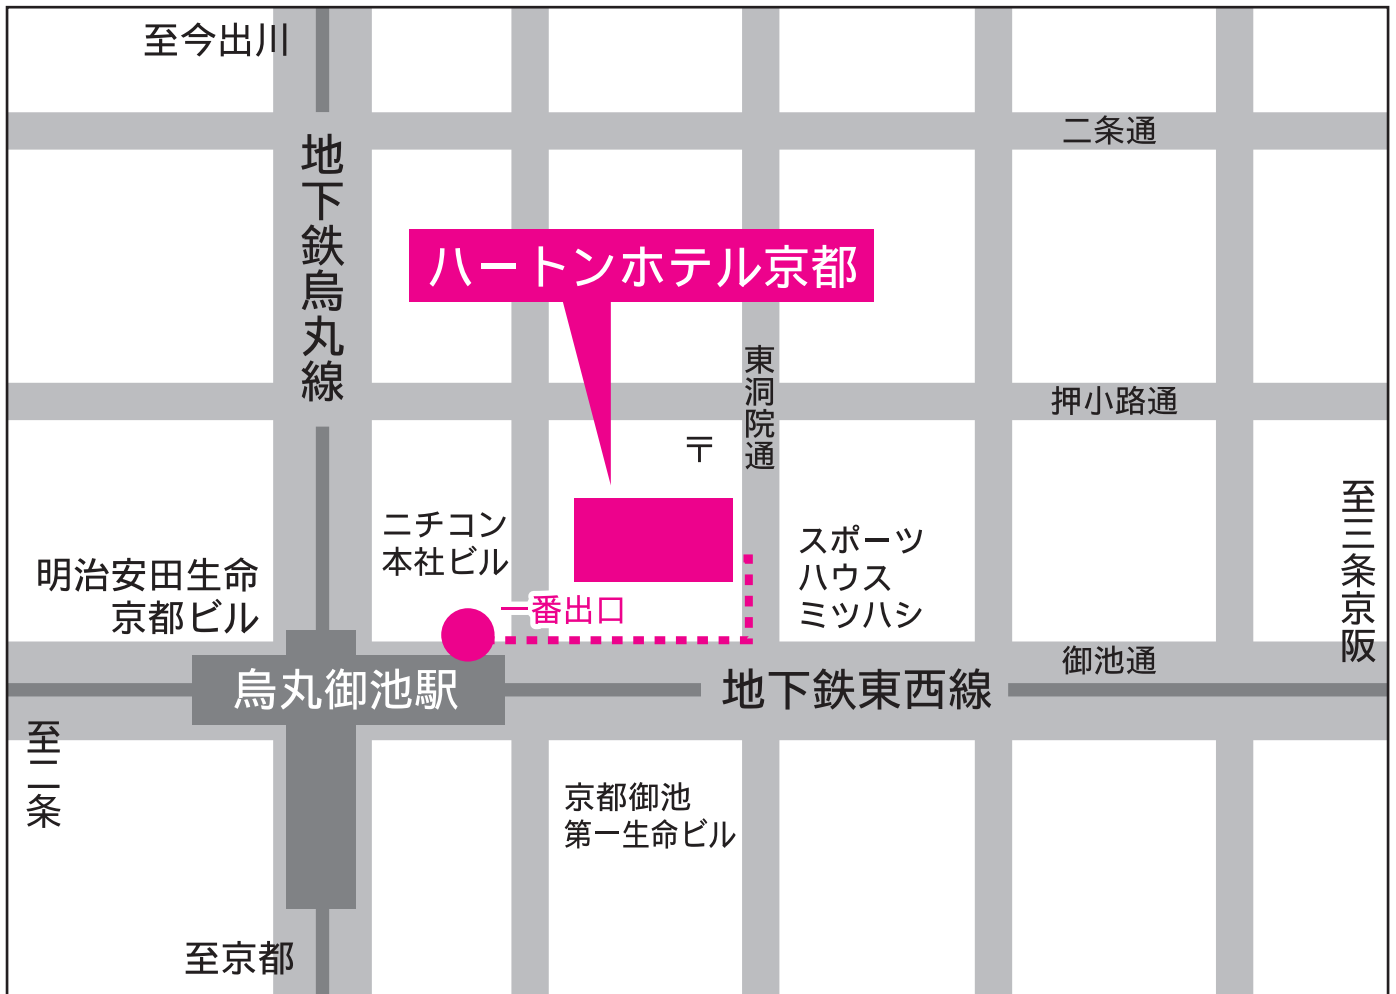

ハートンホテル京都 ご案内図

会場住所／
京都市中京区東洞院通御池ビル船屋町405

■交通のご案内

- ・地下鉄烏丸線烏丸御池駅「K08」下車1番出口より徒歩2分。
- ・地下鉄東西線烏丸御池駅「T13」下車1番出口より徒歩2分。
- ・駐車場:60台収容(1泊1600円)

【JR京都駅より】地下鉄烏丸線で烏丸御池駅まで3駅6分、又はタクシーで約10分。

【京阪三条駅より】地下鉄東西線で烏丸御池駅まで2駅5分

【阪急烏丸駅より】地下鉄烏丸線で烏丸御池駅まで1駅2分。

【阪急四条河原町駅より】タクシーで約6分。

連絡先／株式会社エルブ **TEL.0277-55-5075**