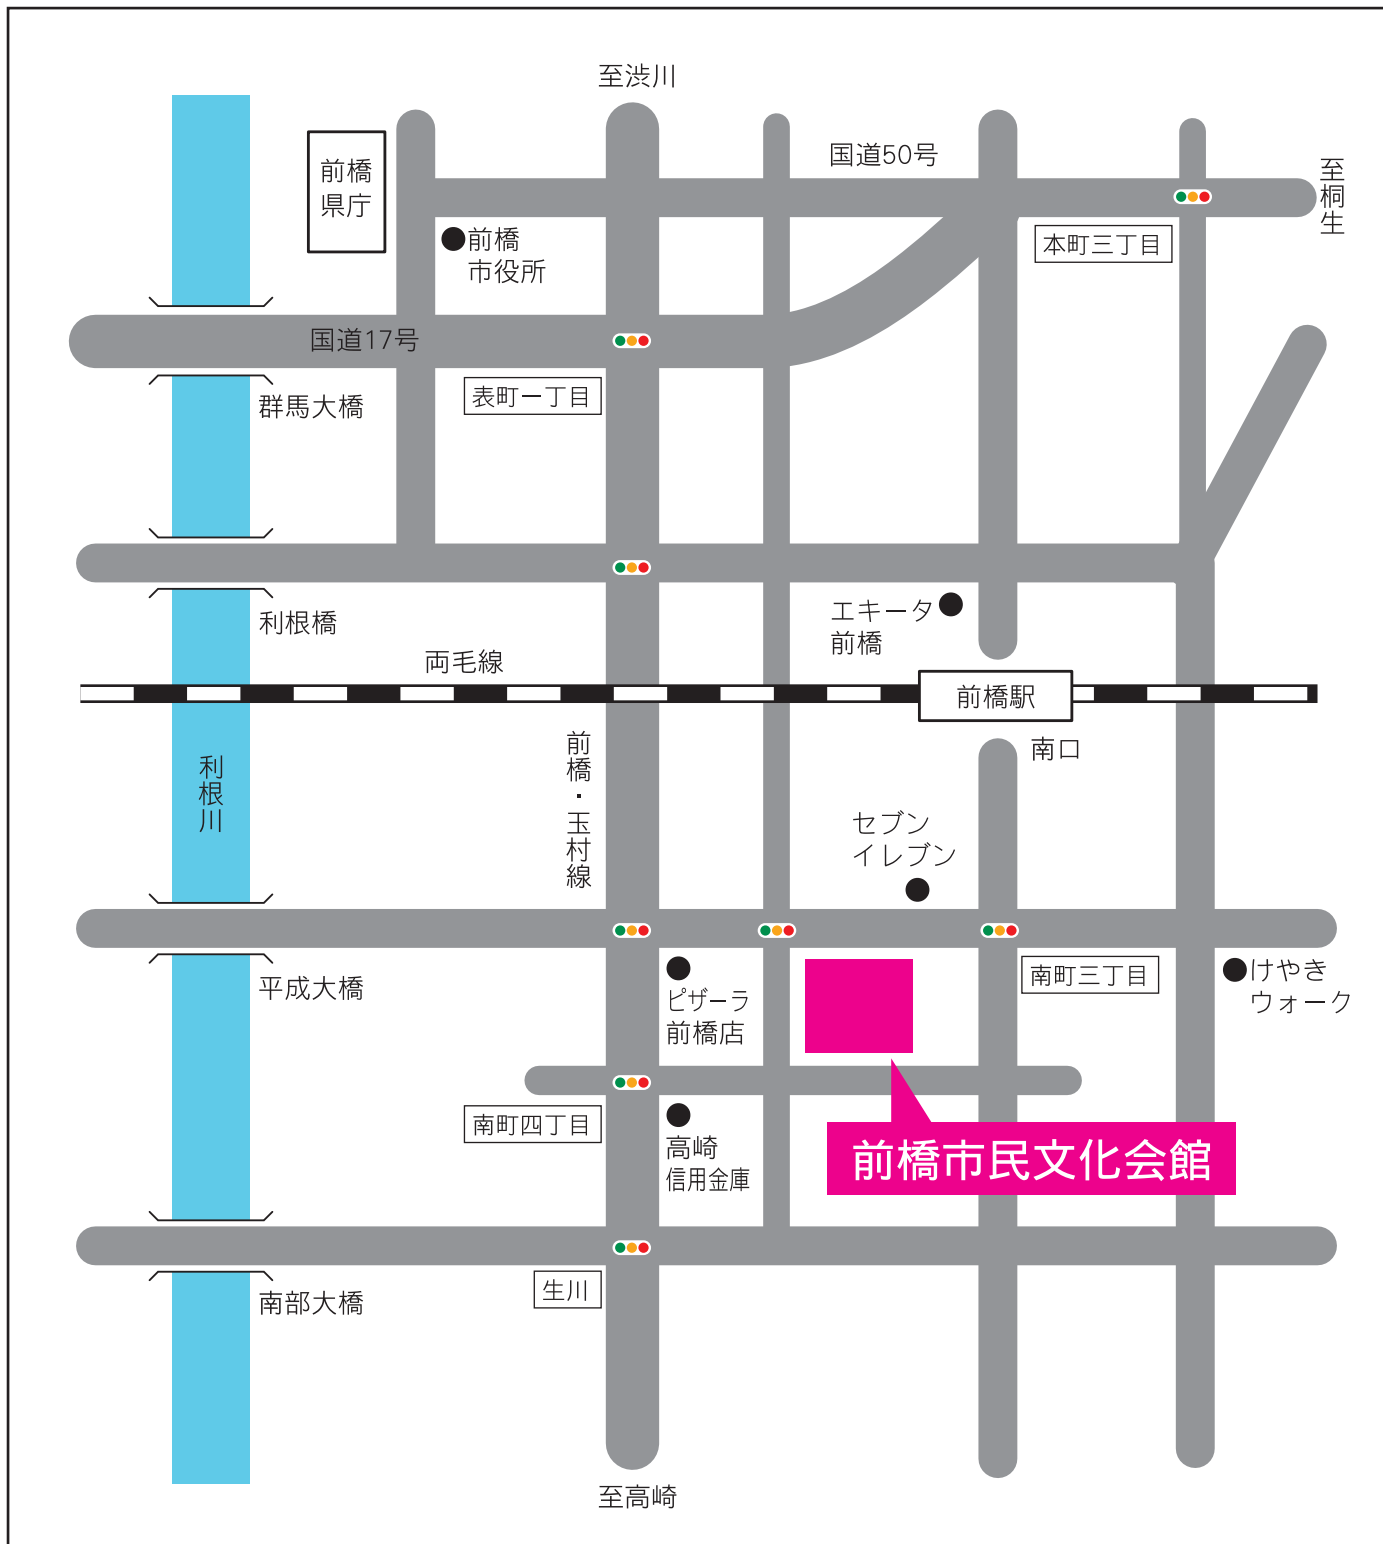

# 前橋市民文化会館 ご案内図

会場住所／群馬県前橋市南町3-62-1

■交通のご案内／・JR前橋駅「南口」から徒歩5分

連絡先／株式会社エルブ TEL.0277-55-5075