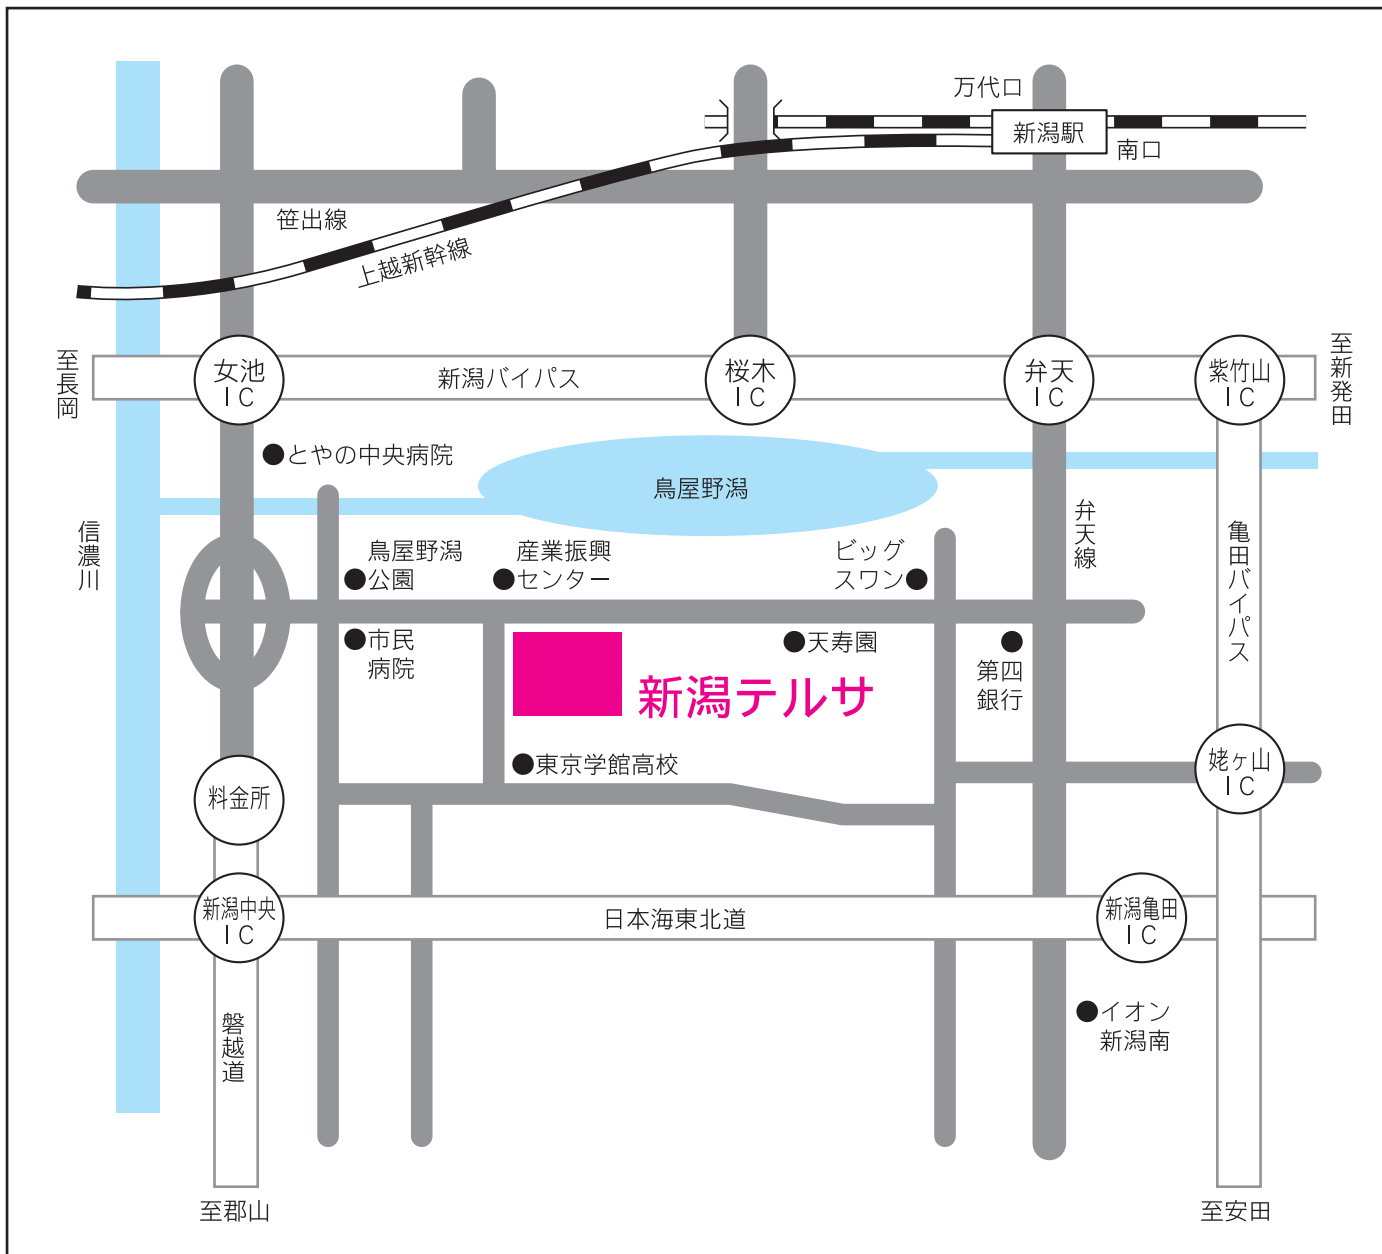

新潟テルサ ご案内図

会場住所／新潟県新潟市中央区鐘木(しゅもく) 185-18

■交通のご案内

〈車の場合〉

- ・JR新潟駅から弁天線経由約15分
- ・新潟中央ICから約2分
- ・女池ICから約5分
- ・新潟亀田IC (JR新潟駅南口方面出口) から約8分
- ・姥ヶ山ICから約8分

〈バスの場合〉

- JR新潟駅南口から約20分
南口バスのりば1番線発車「新潟産業センター前」バス停下車 徒歩1分
 - ・市民病院行
 - ・市民病院経由 曾野木ニュータウン行
 - ・市民病院経由 大野行
- JR新潟駅万代口から約45分
万代口バスターミナル10番線発車「東京学館前」バス停下車 徒歩2分
 - ・県庁経由市民病院行