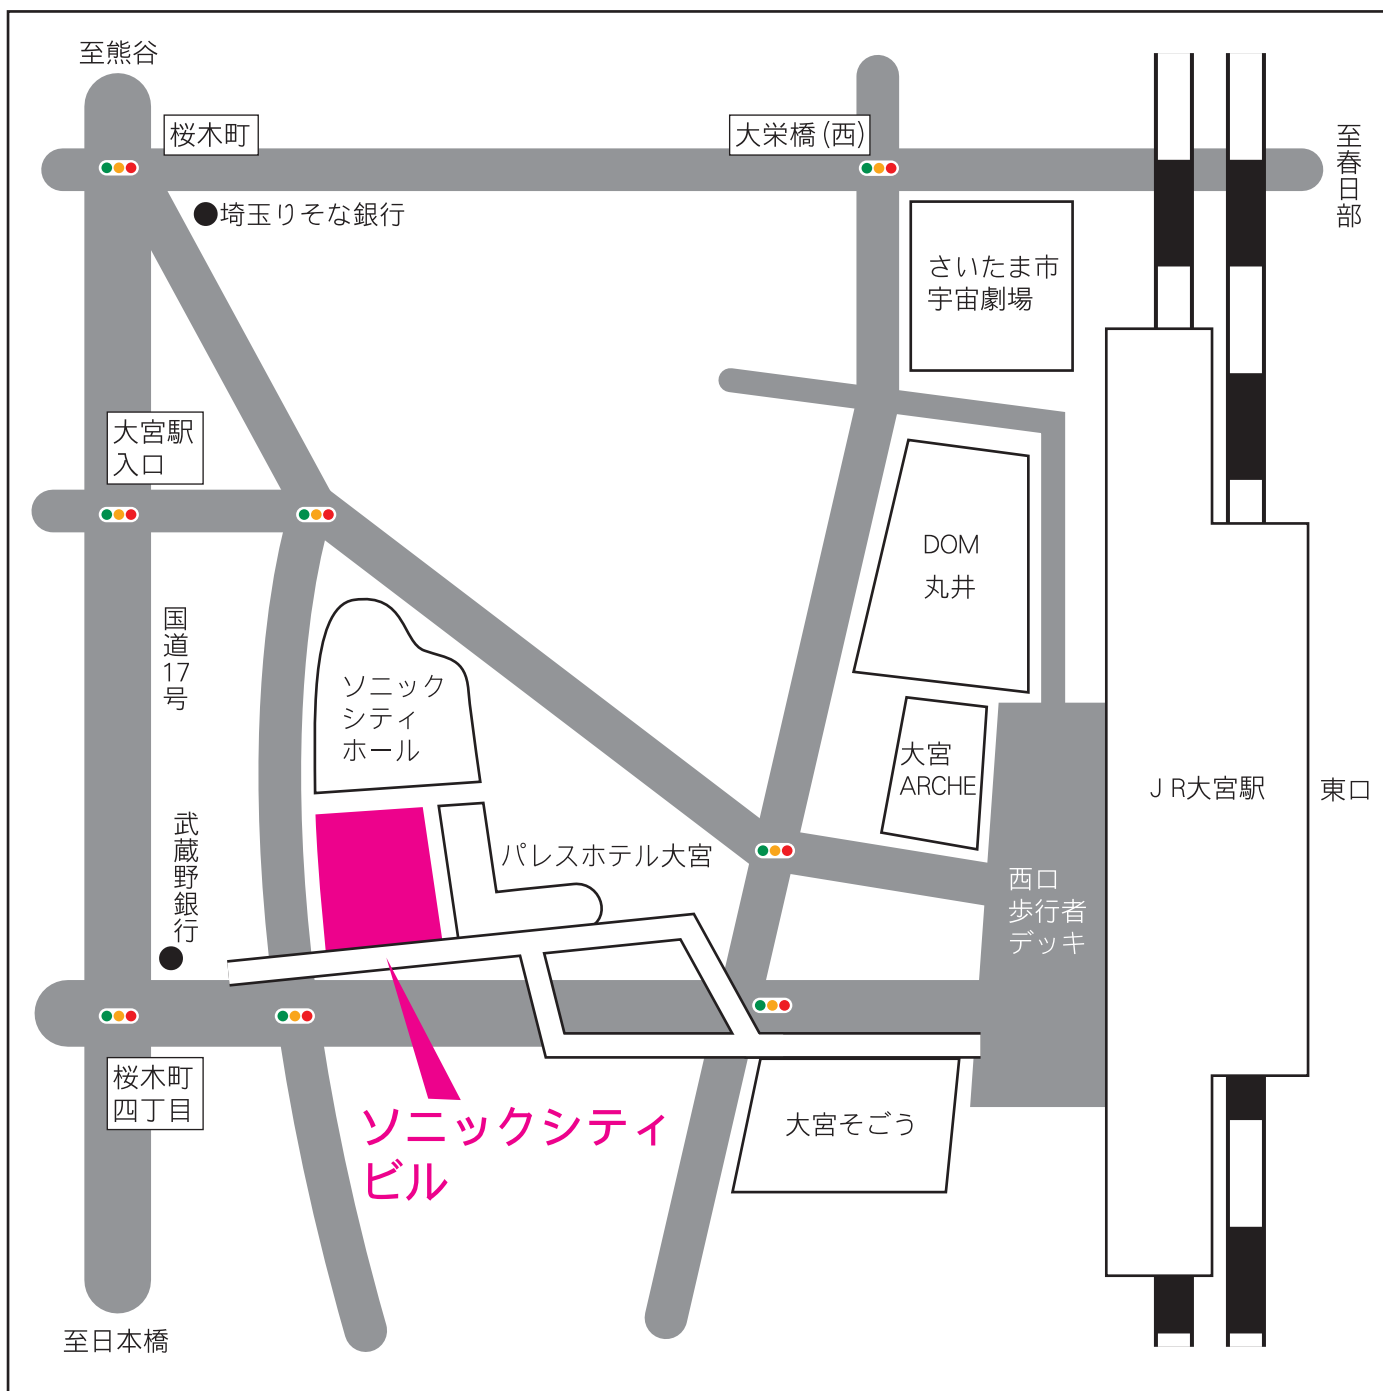

# 大宮ソニックシティ (ソニックシティビル) ご案内図

会場住所／埼玉県さいたま市大宮区桜木町 1-7-5

## ■交通のご案内

- ・JR大宮駅西口から歩行者デッキにて直結 (徒歩 3 分)

連絡先／株式会社エルブ **TEL.0277-55-5075**