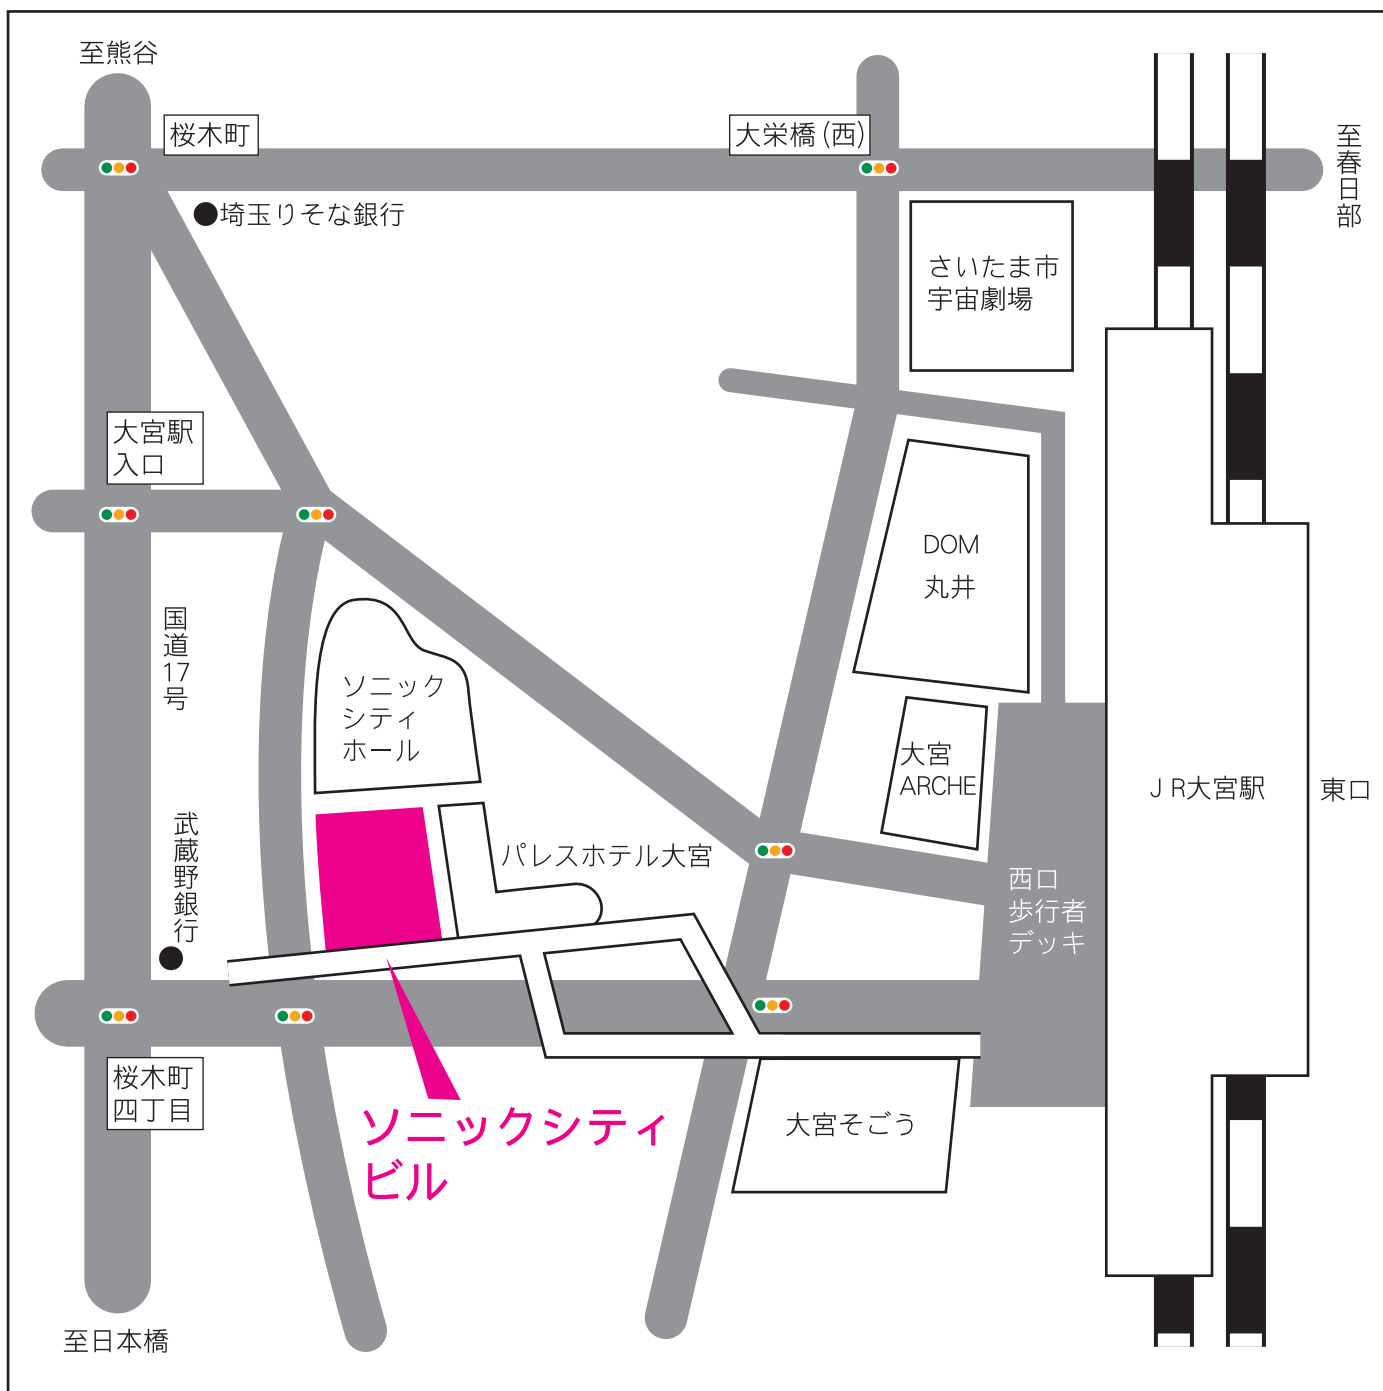

大宮ソニックシティ (ソニックシティビル) ご案内図

会場住所／埼玉県さいたま市大宮区桜木町 1-7-5

■交通のご案内

- ・JR大宮駅西口から歩行者デッキにて直結 (徒歩3分)

連絡先／株式会社エルブ **TEL.0277-55-5075**