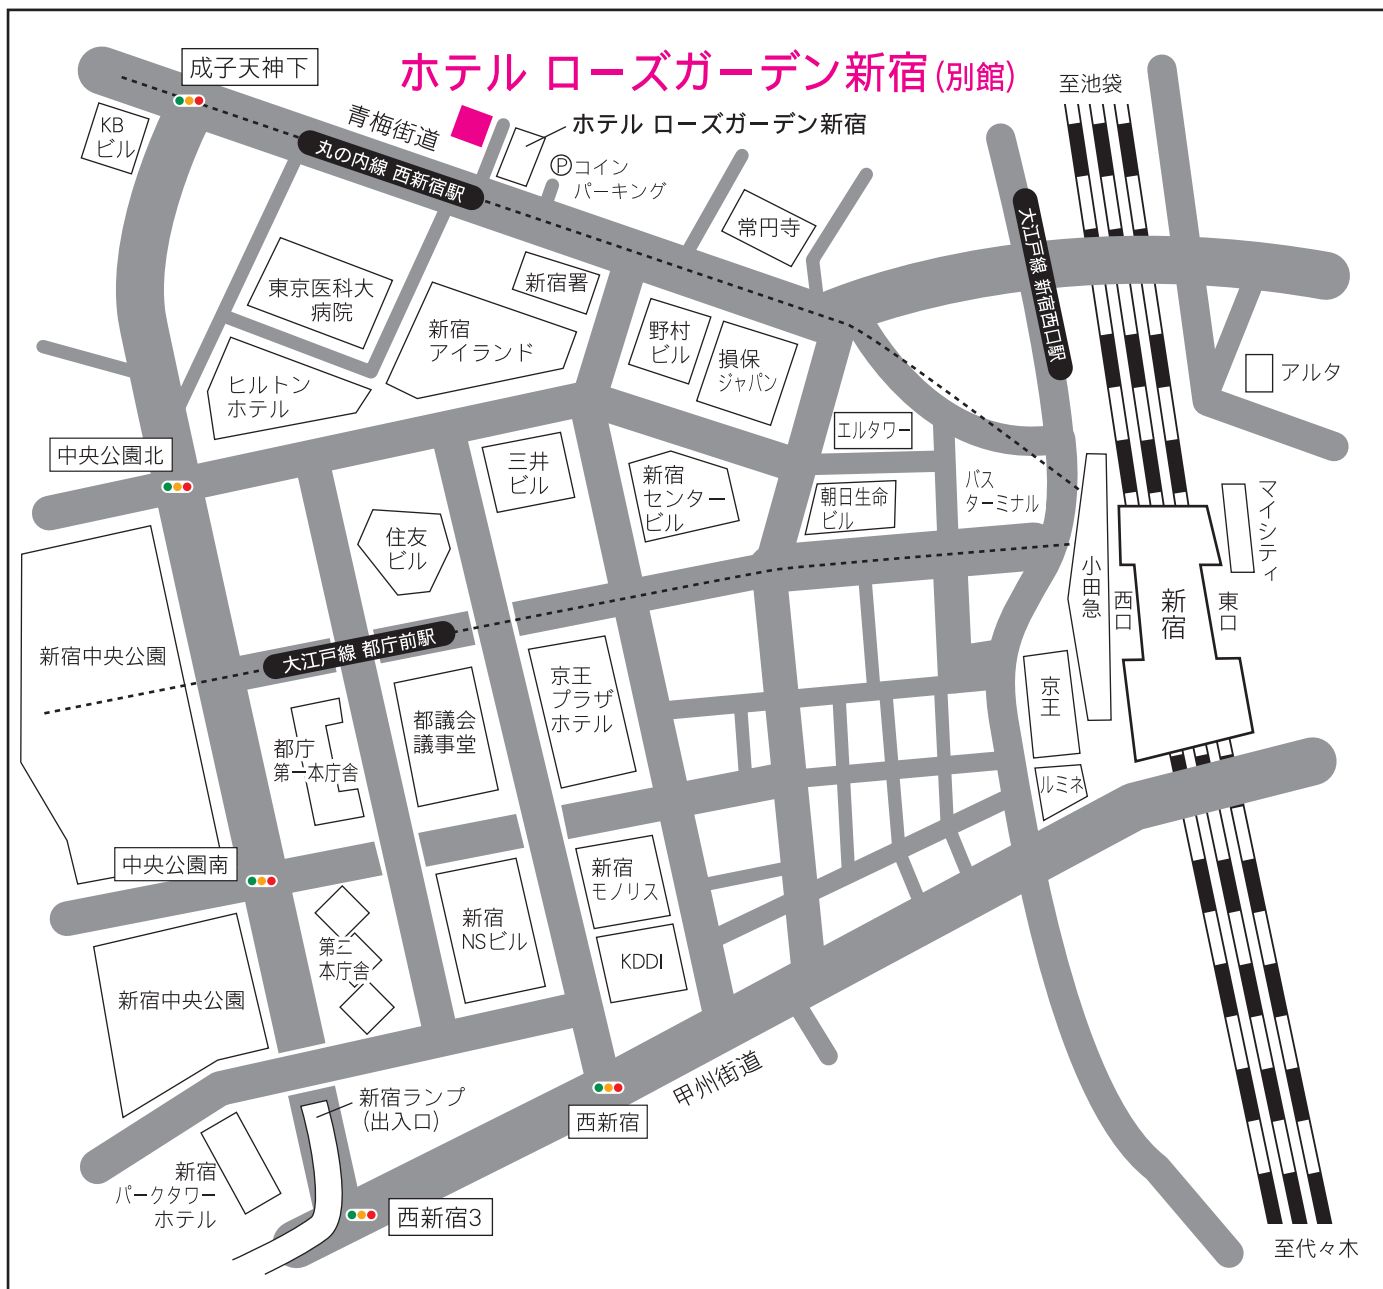

# ホテル ローズガーデン新宿(別館) ご案内図

会場住所／東京都新宿区西新宿8-1-3 (別館)

## ■交通のご案内

- 電車 ●東京メトロ……………丸の内線「西新宿」駅前、1番出口で地上に出て左手側(徒歩1分)  
 ●JR線、小田急線、京王線……………「新宿」駅(西口)より、徒歩10分

お車 ●府中・八王子方面より……………中央高速【新宿ランプ】

●都心より……………首都高速4号線【新宿ランプ】

【新宿ランプ】を降りて直進約1kmで青梅街道に突き当たります。

その信号(成子天神下)を右折して頂き1つ目の信号を過ぎて左手側

ホテルローズガーデン駐車場(立体)…全長5m、幅1.85m、高さ1.55m(1泊 2,000円)

※大きい車や満車の場合は近隣の駐車場をご案内致します。

連絡先／株式会社エルブ **TEL.0277-55-5075**