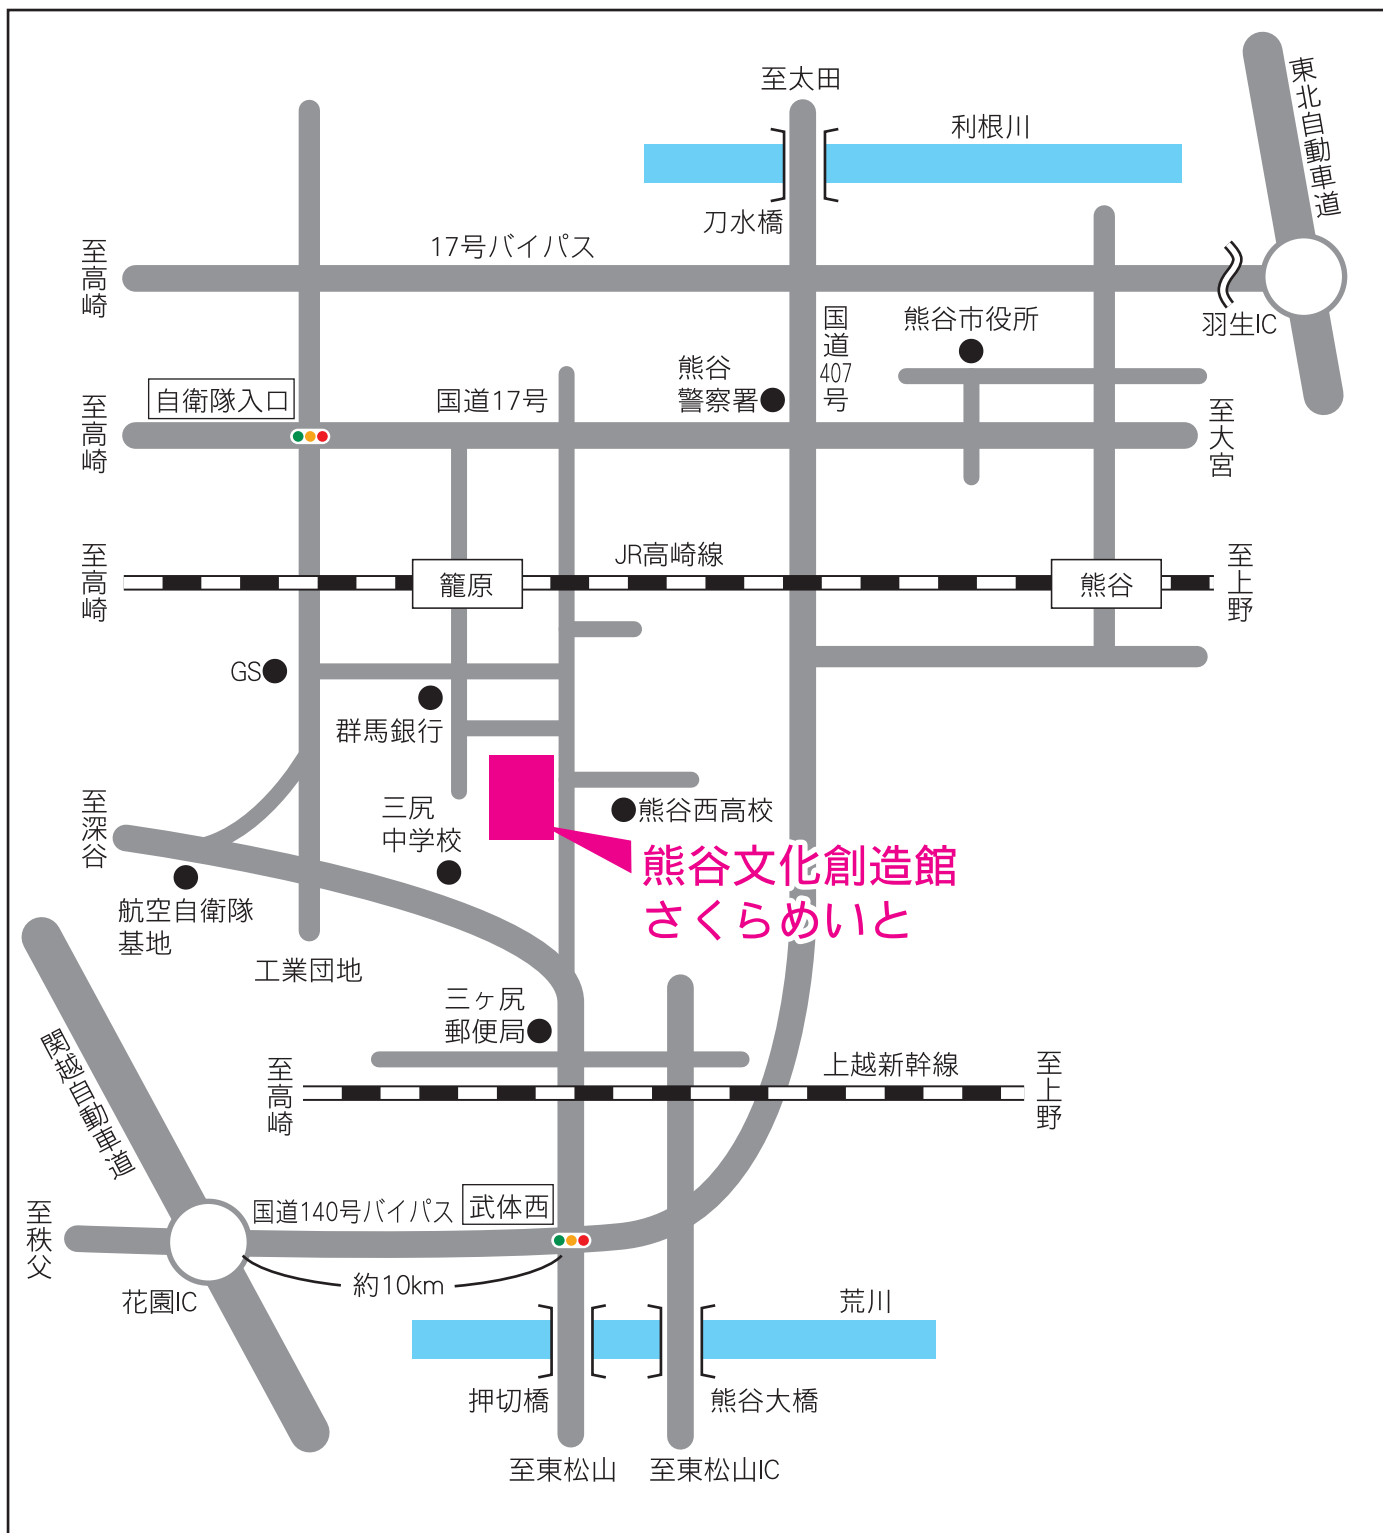

熊谷文化創造館〈さくらめいと〉 ご案内図

会場住所／埼玉県熊谷市拾六間111-1

- 交通のご案内／・JR籠原駅より徒歩約10分
- ・〈関越自動車道〉花園ICより車で約30分

連絡先／株式会社エルブ **TEL.0277-55-5075**