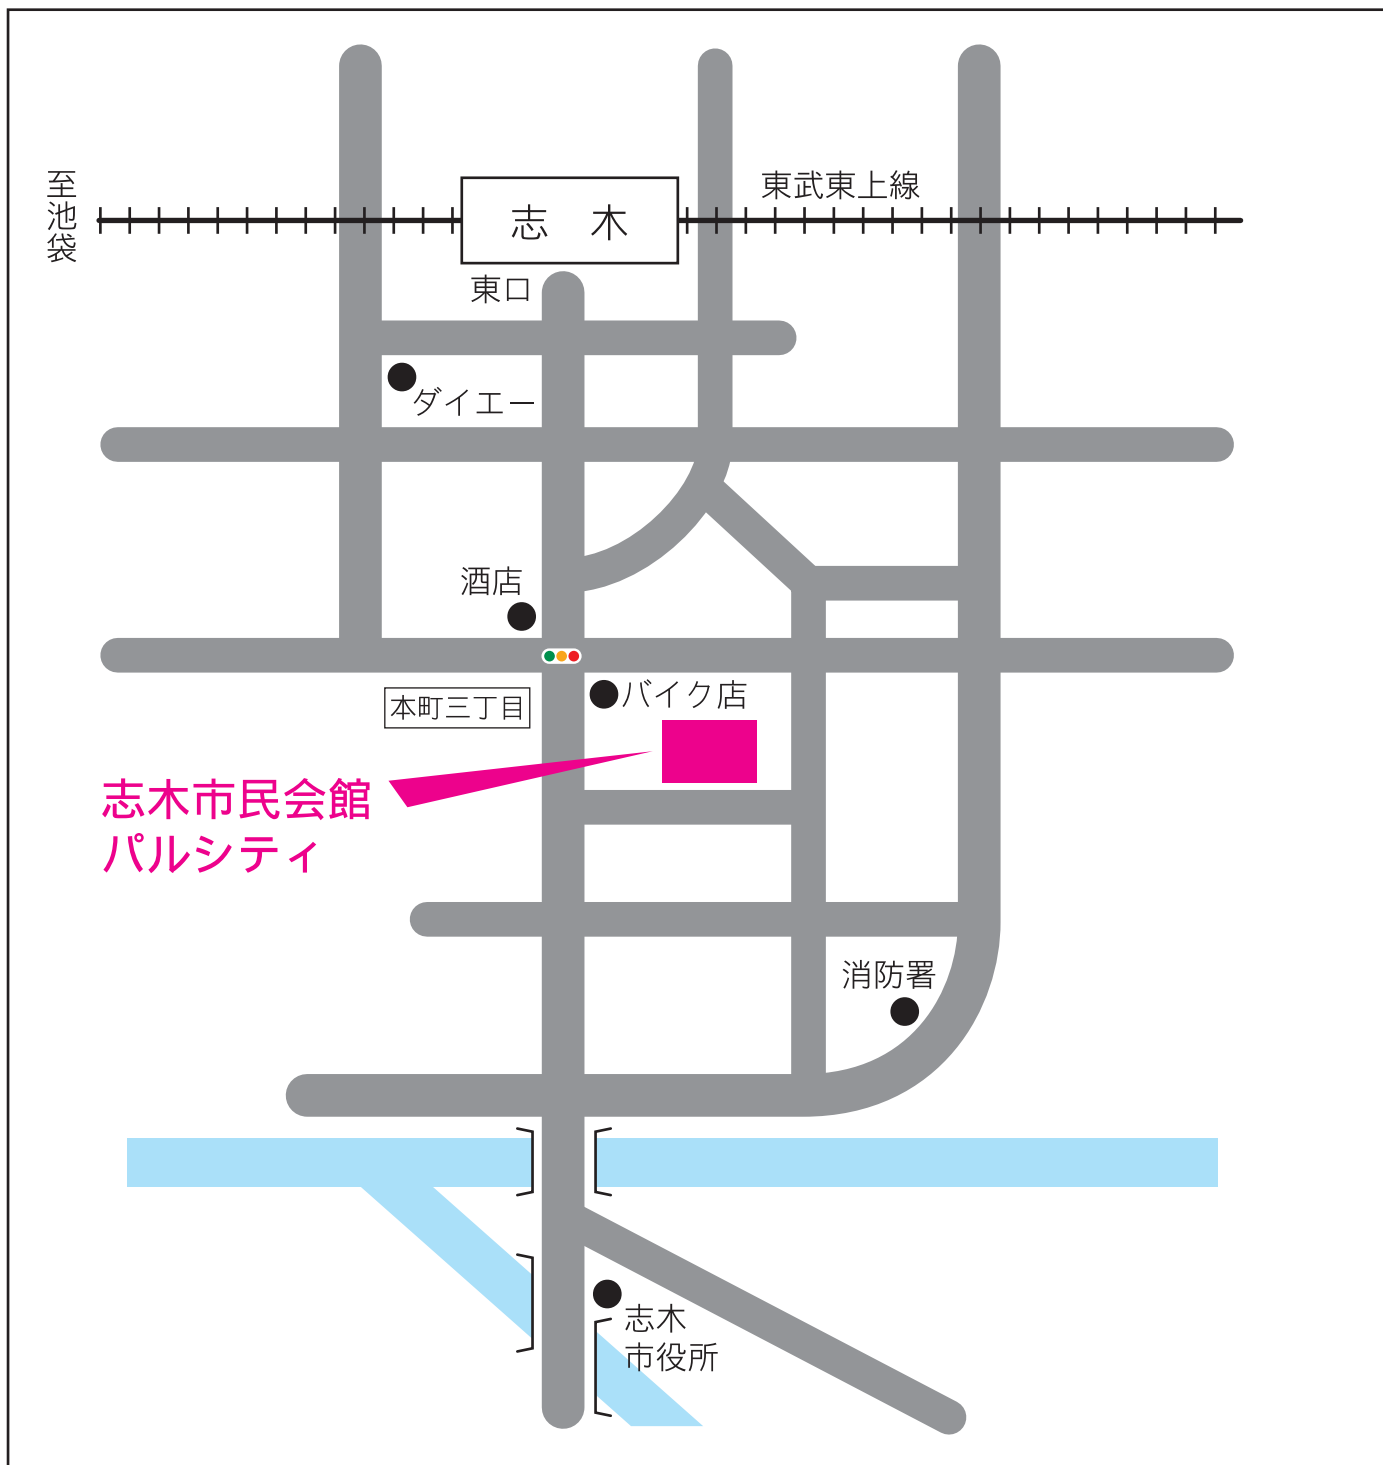

志木市民会館 パルシティ ご案内図

会場住所／埼玉県志木市本町1-11-50

■交通のご案内

- ・東武東上線「志木駅(東口)」より徒歩15分
- ・国際興業バス「宗岡循環」行き、または東武バス「南下畑」行き7分
「昭和新道」バス停下車徒歩1分

連絡先／株式会社エルブ **TEL.0277-55-5075**