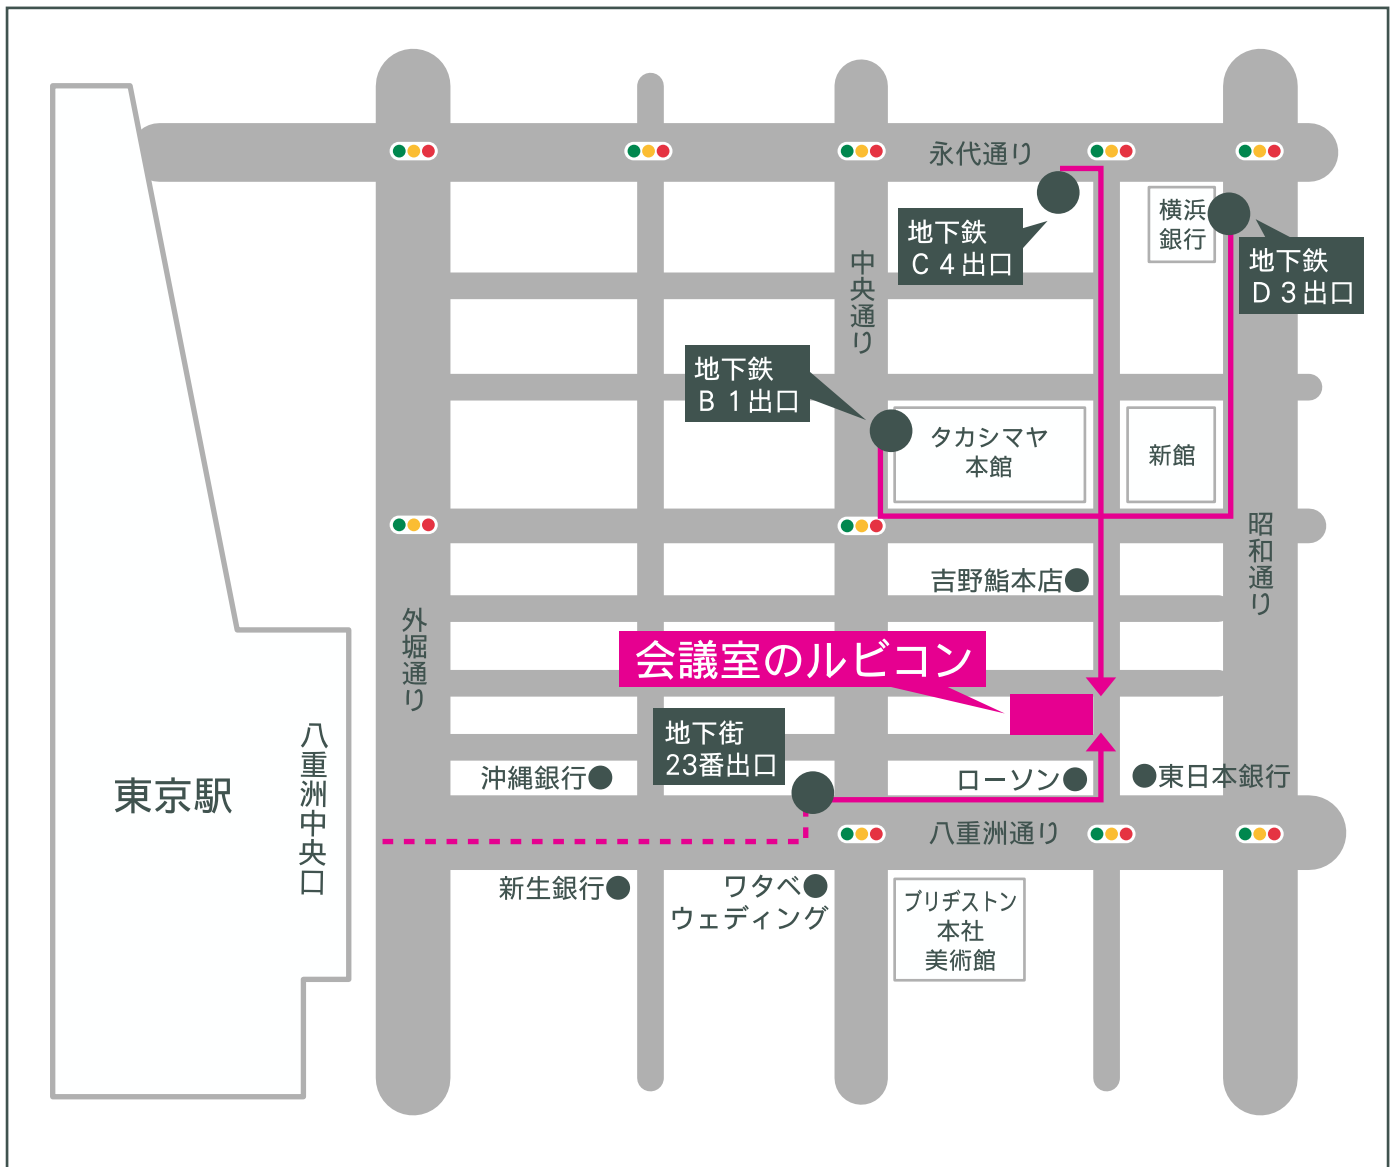

# 会議室のルビコン(くりはらビル2F) ご案内図

会場住所/東京都中央区日本橋3-6-10 (くりはらビル2F)

## ■交通のご案内

東京駅から(地下街からのお越しが便利です)

- ① 八重洲地下中央口から地下街へ。
- ② 地下街突き当たりから左方向に地上(23番出口)へ。
- ③ 信号を渡りまっすぐ一区画。ローソン角を左折してすぐ。
- ④ くりはらビル2Fへ。

地下鉄日本橋駅から

- ① B1、C6、D3出口のご利用が便利です。
- ② タカシマヤを目印にお越しください。

連絡先/株式会社エルブ TEL.0277-55-5075