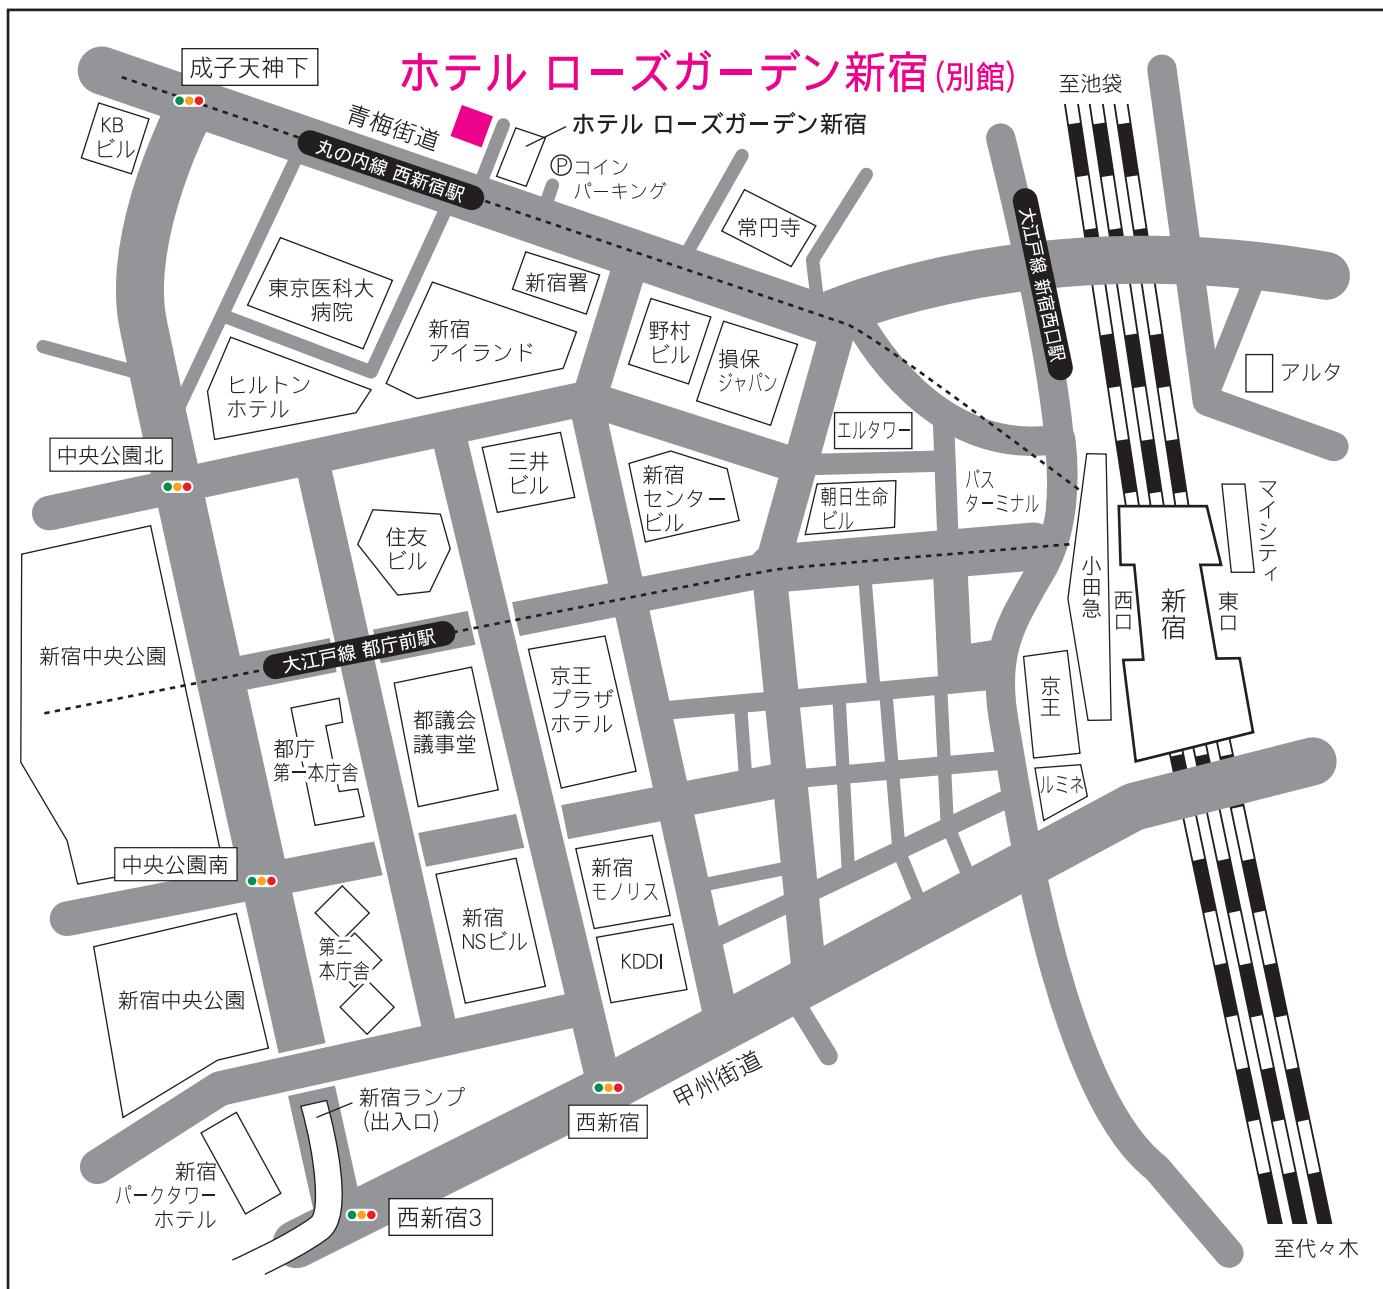

ホテル ローズガーデン新宿(別館) ご案内図

会場住所／東京都新宿区西新宿8-1-3 (別館)

■交通のご案内

- 電車 ●東京メトロ……………丸の内線「西新宿」駅前、1番出口で地上に出て左手側(徒歩1分)
 ●JR線、小田急線、京王線……………「新宿」駅(西口)より、徒歩10分

お車 ●府中・八王子方面より……………中央高速【新宿ランプ】

●都心より……………首都高速4号線【新宿ランプ】

【新宿ランプ】を降りて直進約1kmで青梅街道に突き当たります。

その信号(成子天神下)を右折して頂き1つ目の信号を過ぎて左手側

ホテルローズガーデン駐車場(立体)…全長5m、幅1.85m、高さ1.55m(1泊 2,000円)

※大きい車や満車の場合は近隣の駐車場をご案内致します。

連絡先／株式会社エルブ **TEL.0277-55-5075**